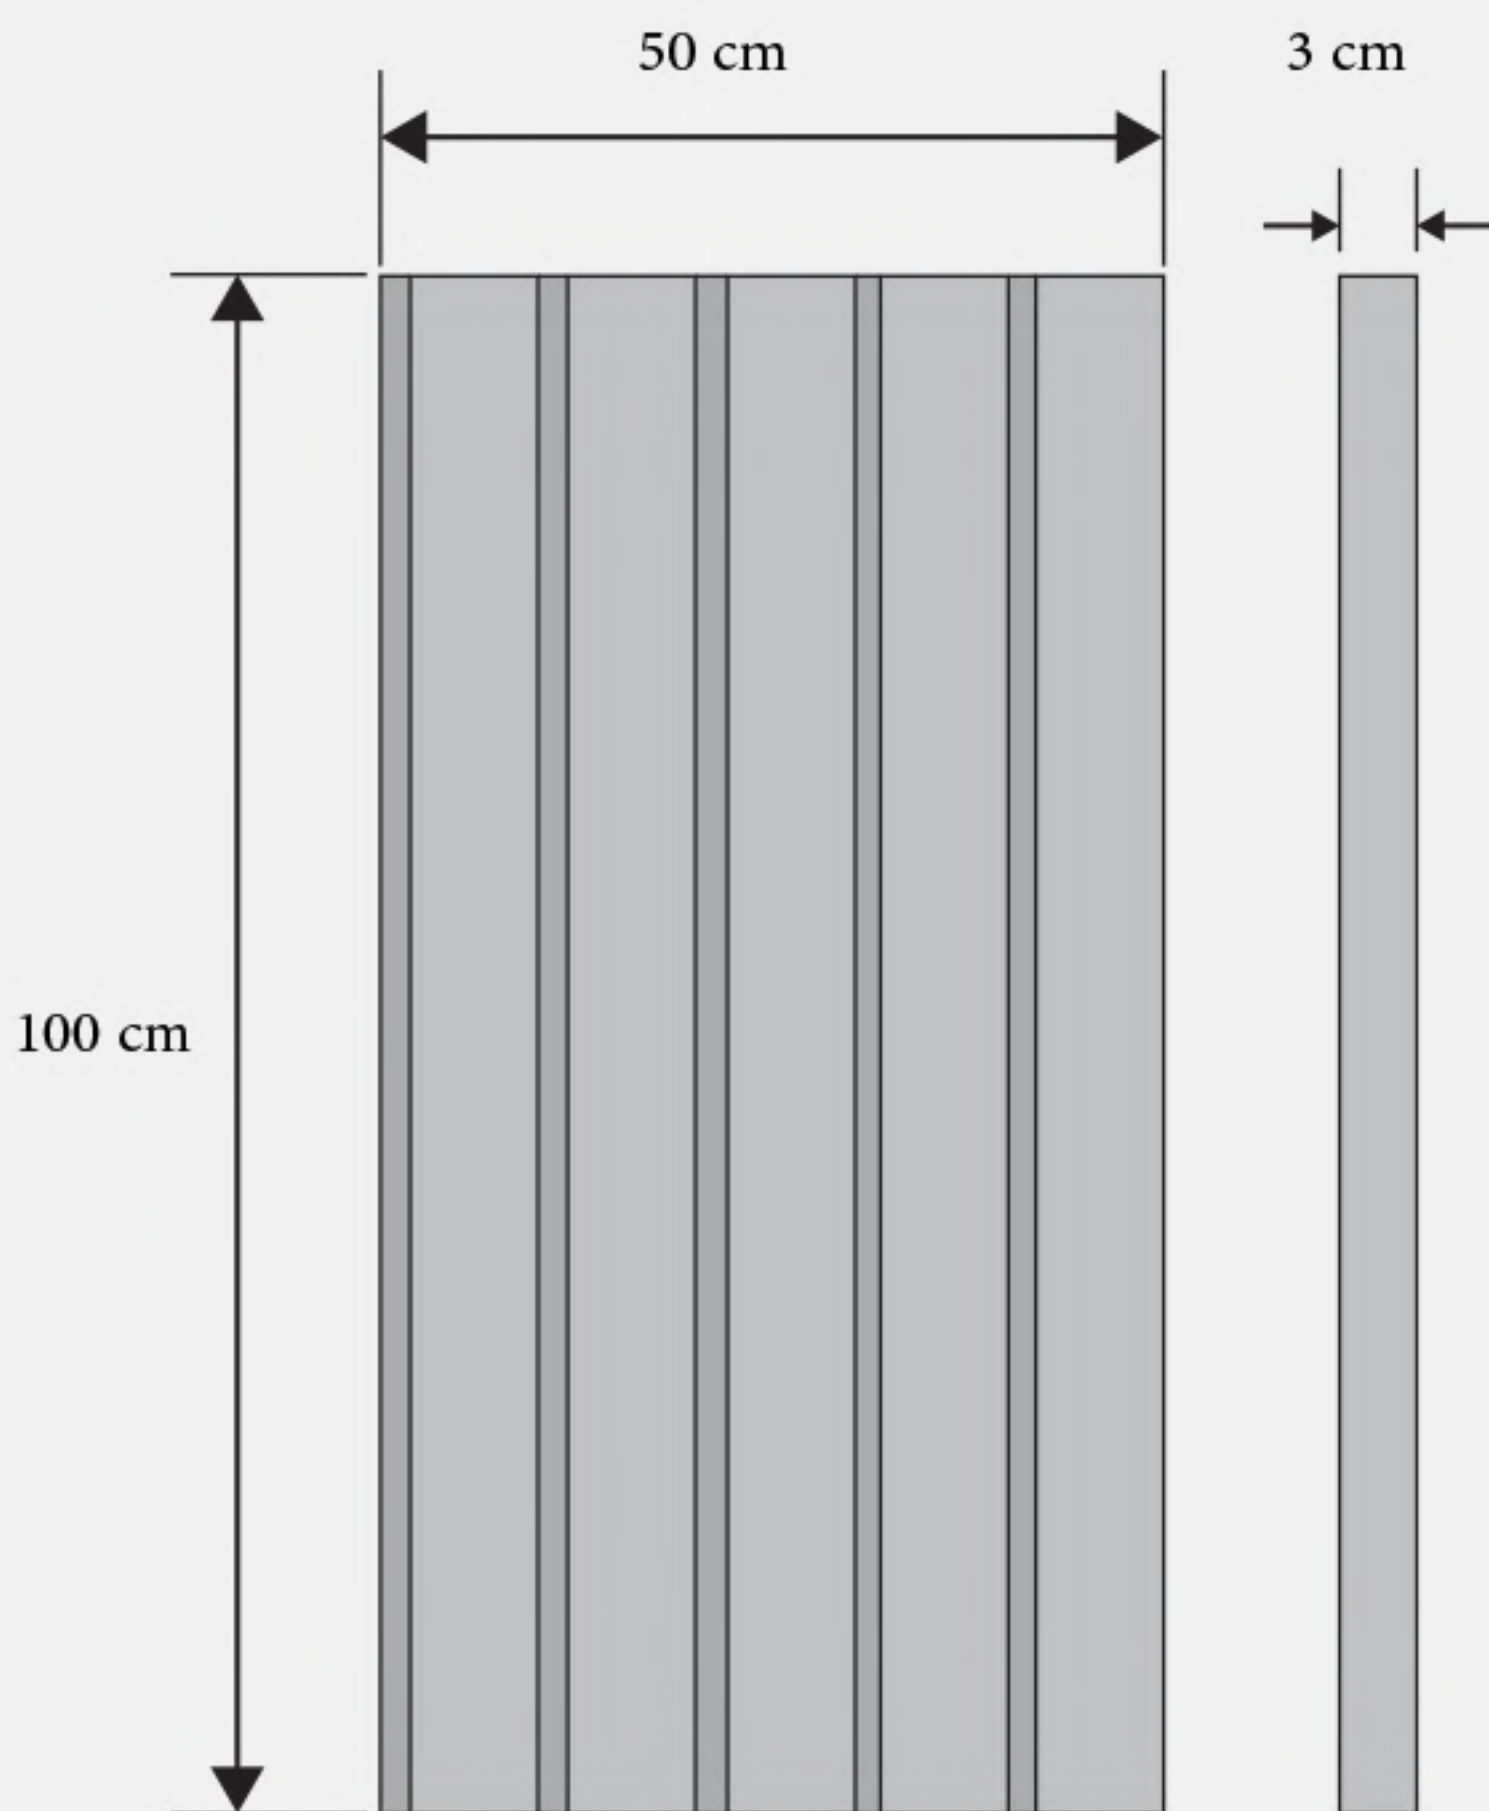

کیت کت KITKAT

کیت کت محصولی برگرفته از نوستالژی شیرین شکلات‌های کیت کت است. اگرچه زمینه‌ساز تولید این محصول از ایده‌ای قدیمی نشأت گرفته، اما استفاده از طرح‌های شیاردار امروزه بسیار محبوب و موردتوجه است.

Dimensions

100x50	t=3 cm
120x60	t=3 cm
60x40	t=3 cm
45x45	t=3 cm