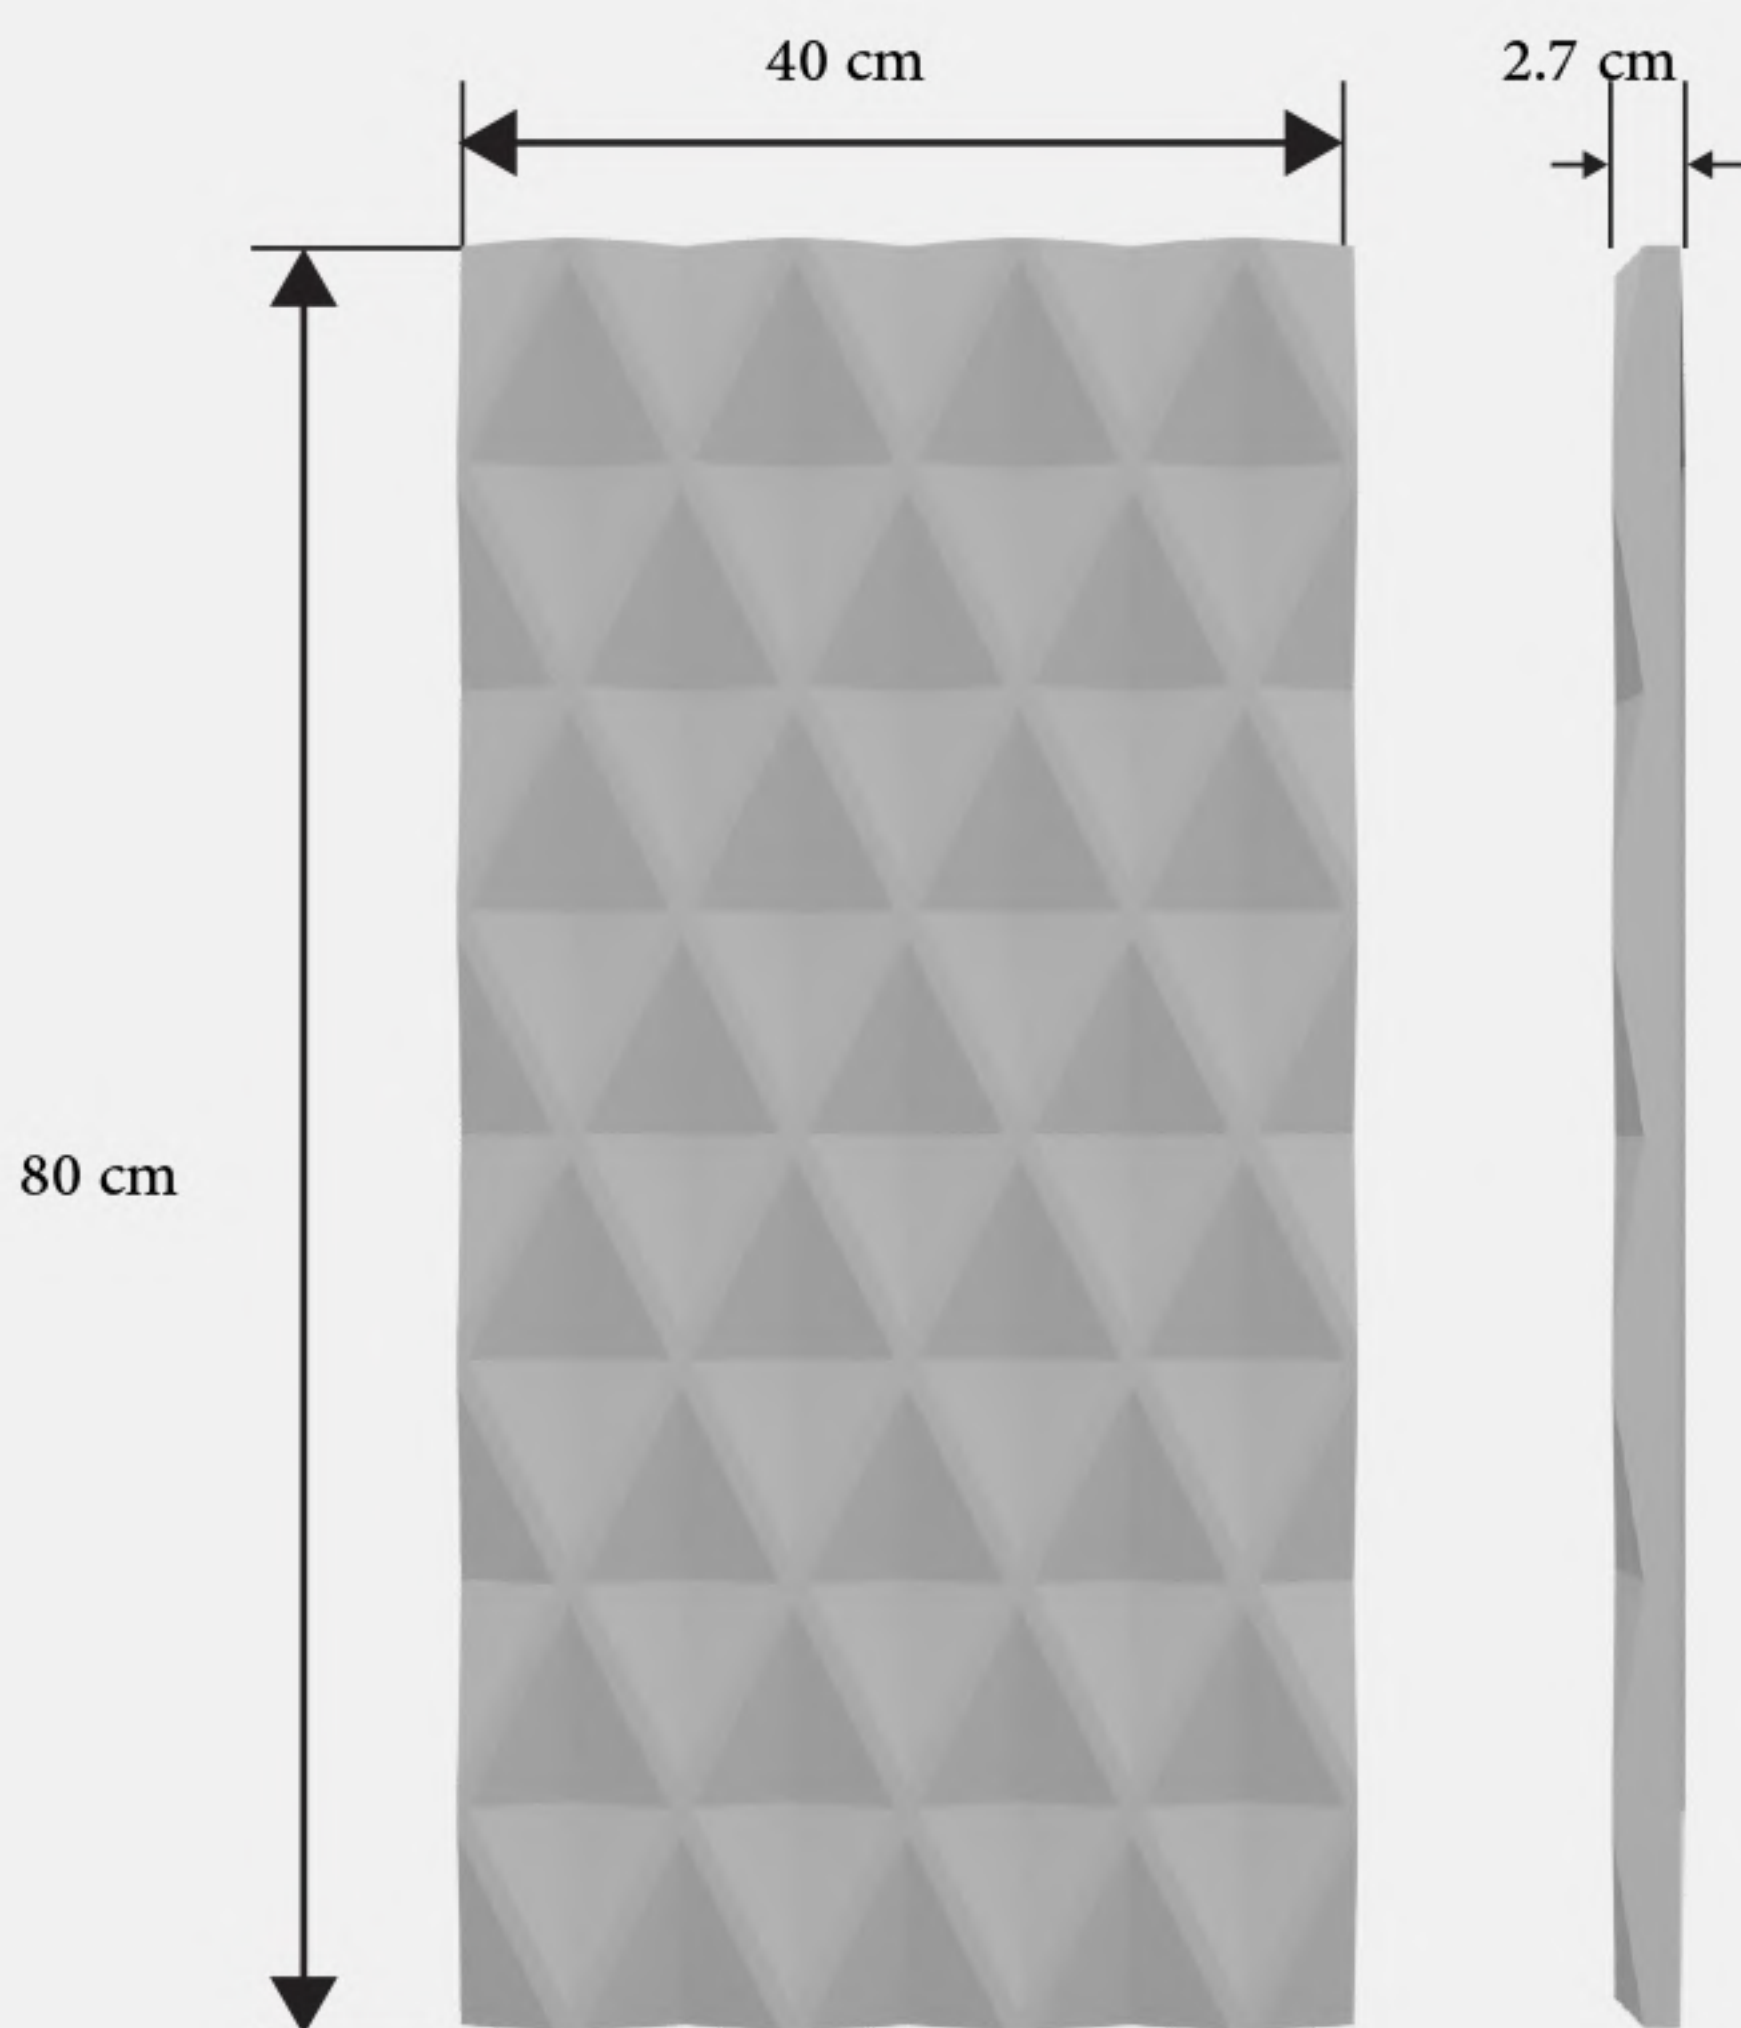

Color :

Pattern :

Dimensions

55 x 15

t = 5 cm

بادبیر
BADBOR

بادبُر

BADBOR

Color :

Pattern :

Dimensions

65 x 42

t= 5 cm

لوزی
LOZI

لوزی LOZI

دیوار یکی از اصلی‌ترین جنبه‌های نمایشی هر فضایی است. با استفاده از پنل‌های ۸۰×۴۰ طرح لوزی می‌توان جلوه‌ای زیبا و مدرن به دیوارها داد. ضخامت این پنل‌ها در حدود ۳ سانتی‌متر است.

Color :

Pattern :

Dimensions

80 x 40

t= 2.7 cm

پیرامید
PYRAMID

پیرامید

PYRAMID