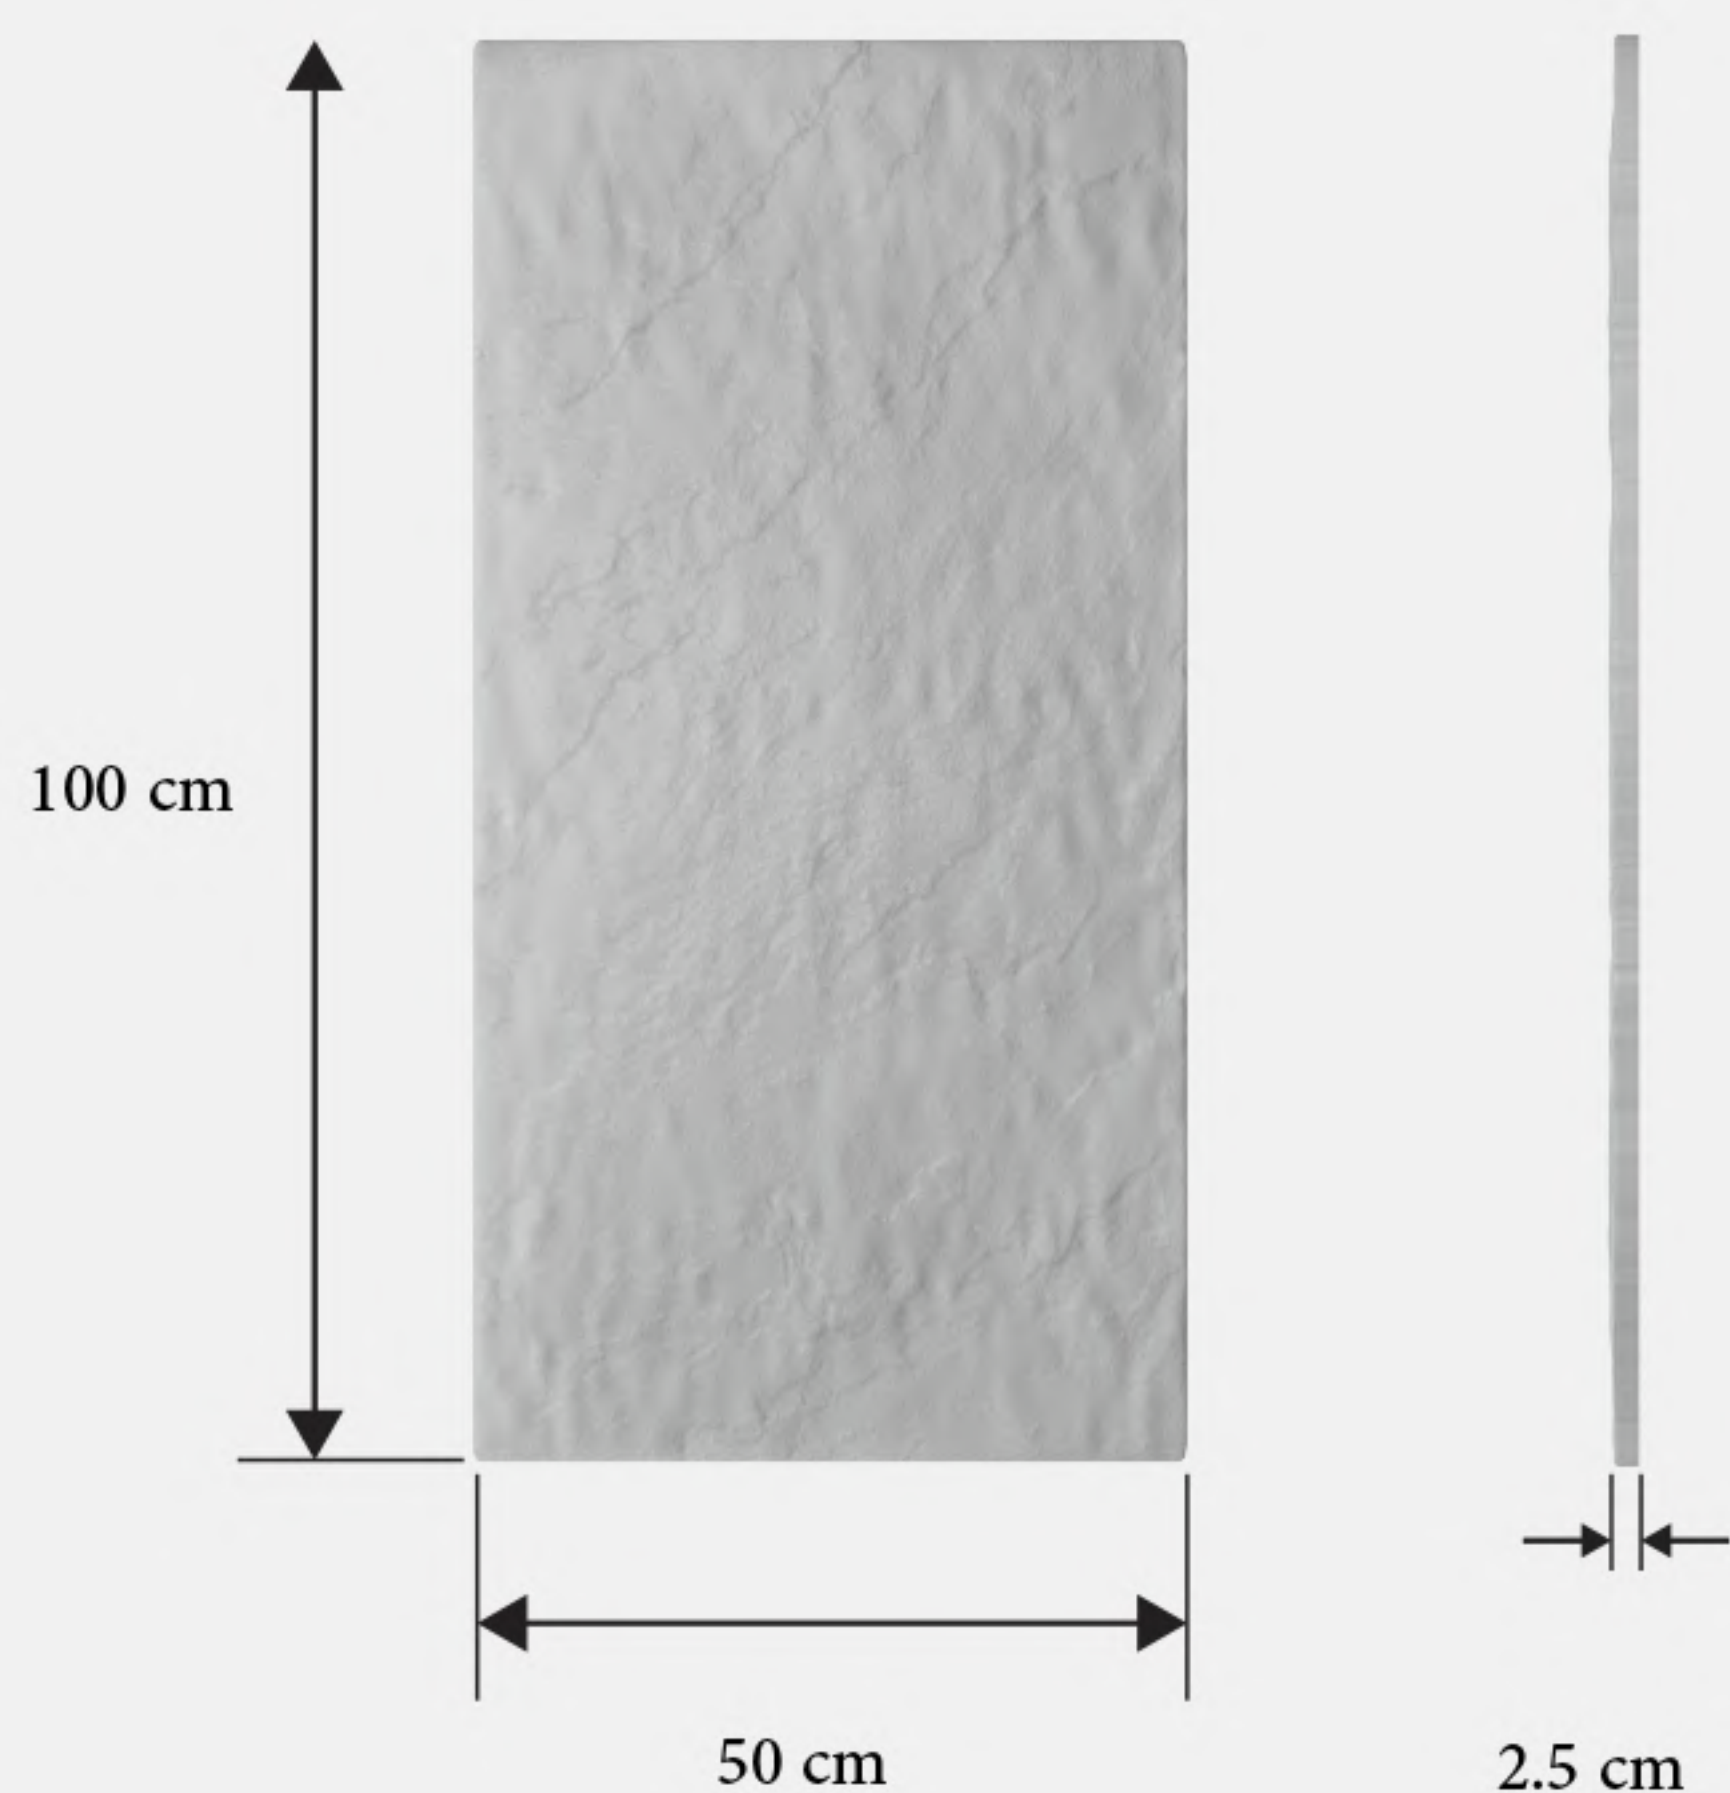

Color :

Pattern :

Dimensions

100x50

t= 2.5 cm

کوهستان
KOHESTAN

کوهستان

KOHESTAN