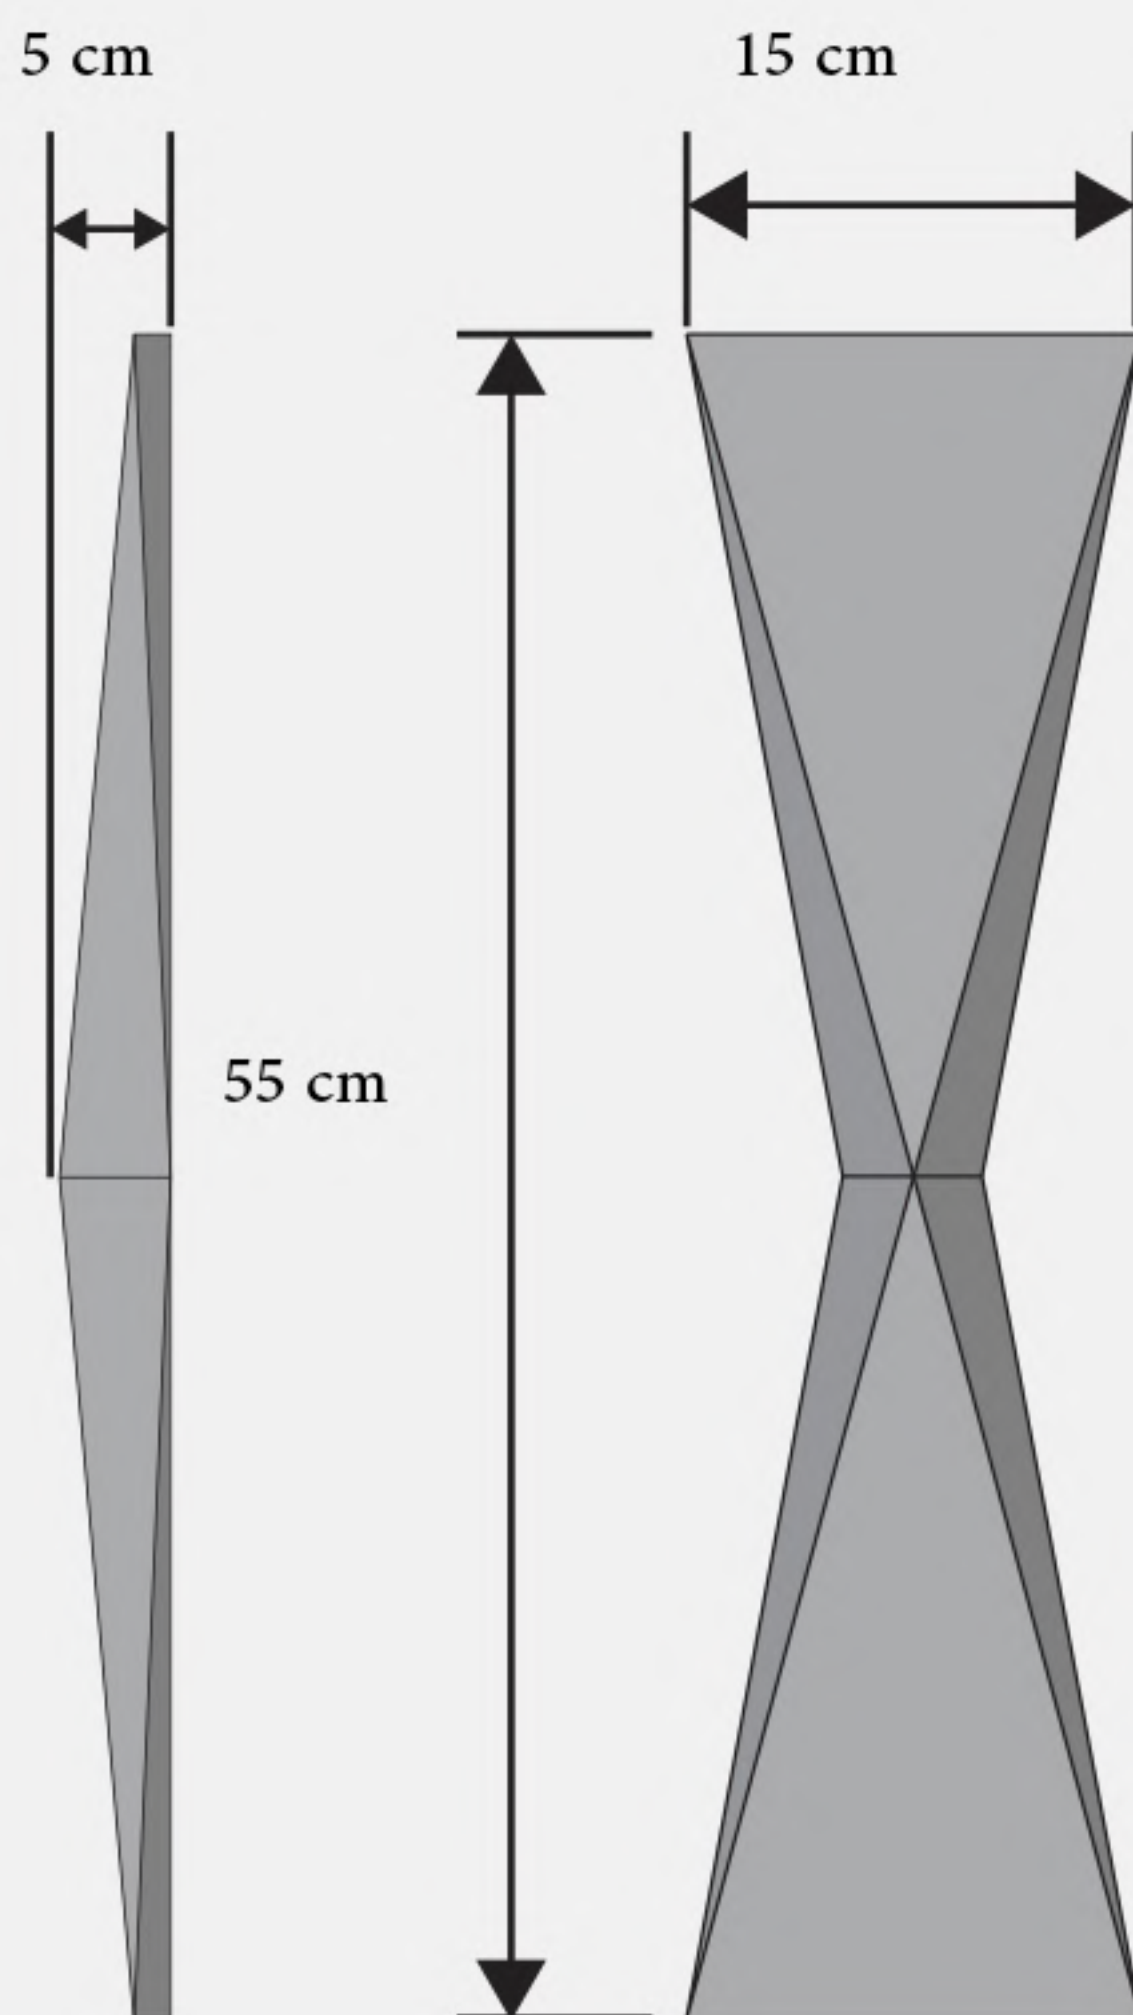

Color :

Pattern :

Dimensions

50 x 50	50 x 100	t = 2 cm
60 x 60	90 x 50	120 x 60

بتن اکسپوز کف

**EXPOSED
CONCRETE**

بتن اکسپوز کف

EXPOSED CONCRETE

Color :

Pattern :

Dimensions

40 x 33

t = 3 cm

هرمس
HERMES

هرمس

HERMES

Color :

Pattern :

Dimensions

55 x 15

t = 5 cm

بادبیر
BADBOR

بادبُر

BADBOR

Color :

Pattern :

Dimensions

80 x 40

t= 2.7 cm

پیرامید
PYRAMID

پیرامید

PYRAMID