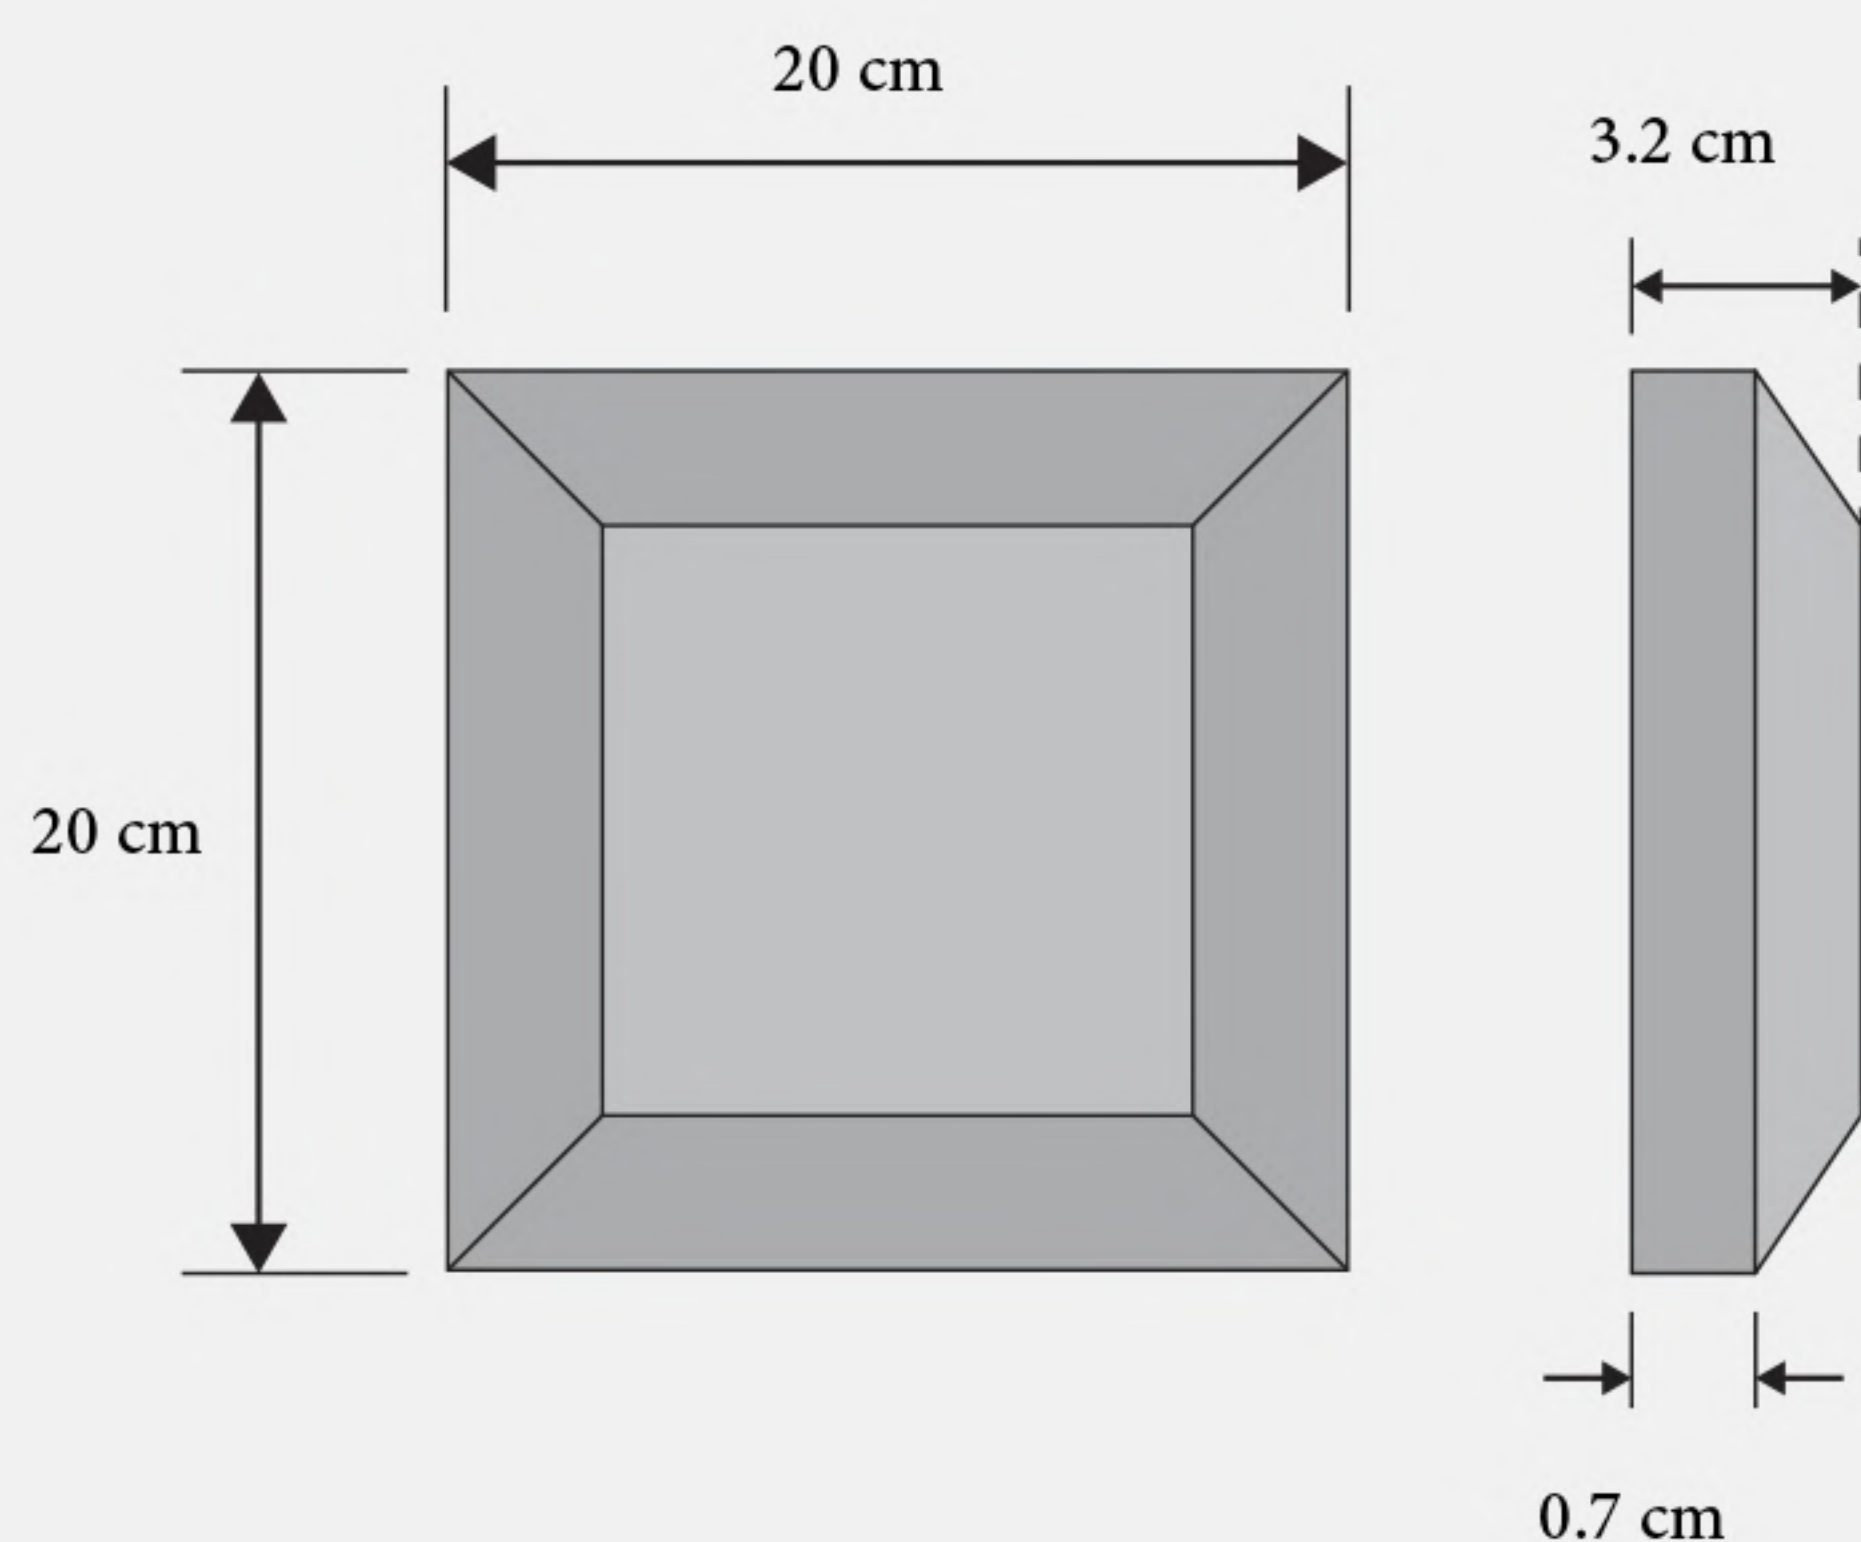

Color :

Pattern :

Dimensions

40 x 18

t= 6.5 cm

ماهان
MAHAN

ماهان

MAHAN

پنل‌های ماهان برگرفته از دو واژه زیبایی چون ماه و سادگی خلق شده‌اند. مربع‌های تشکیل دهنده این اثر دارای ابعاد ۲۰×۲۰ بوده که یکی از ساده‌ترین اجراها را به دنبال دارند.

Color :

Pattern :

Dimensions

20 x 20 t1= 3.2 cm t2= 0.7cm