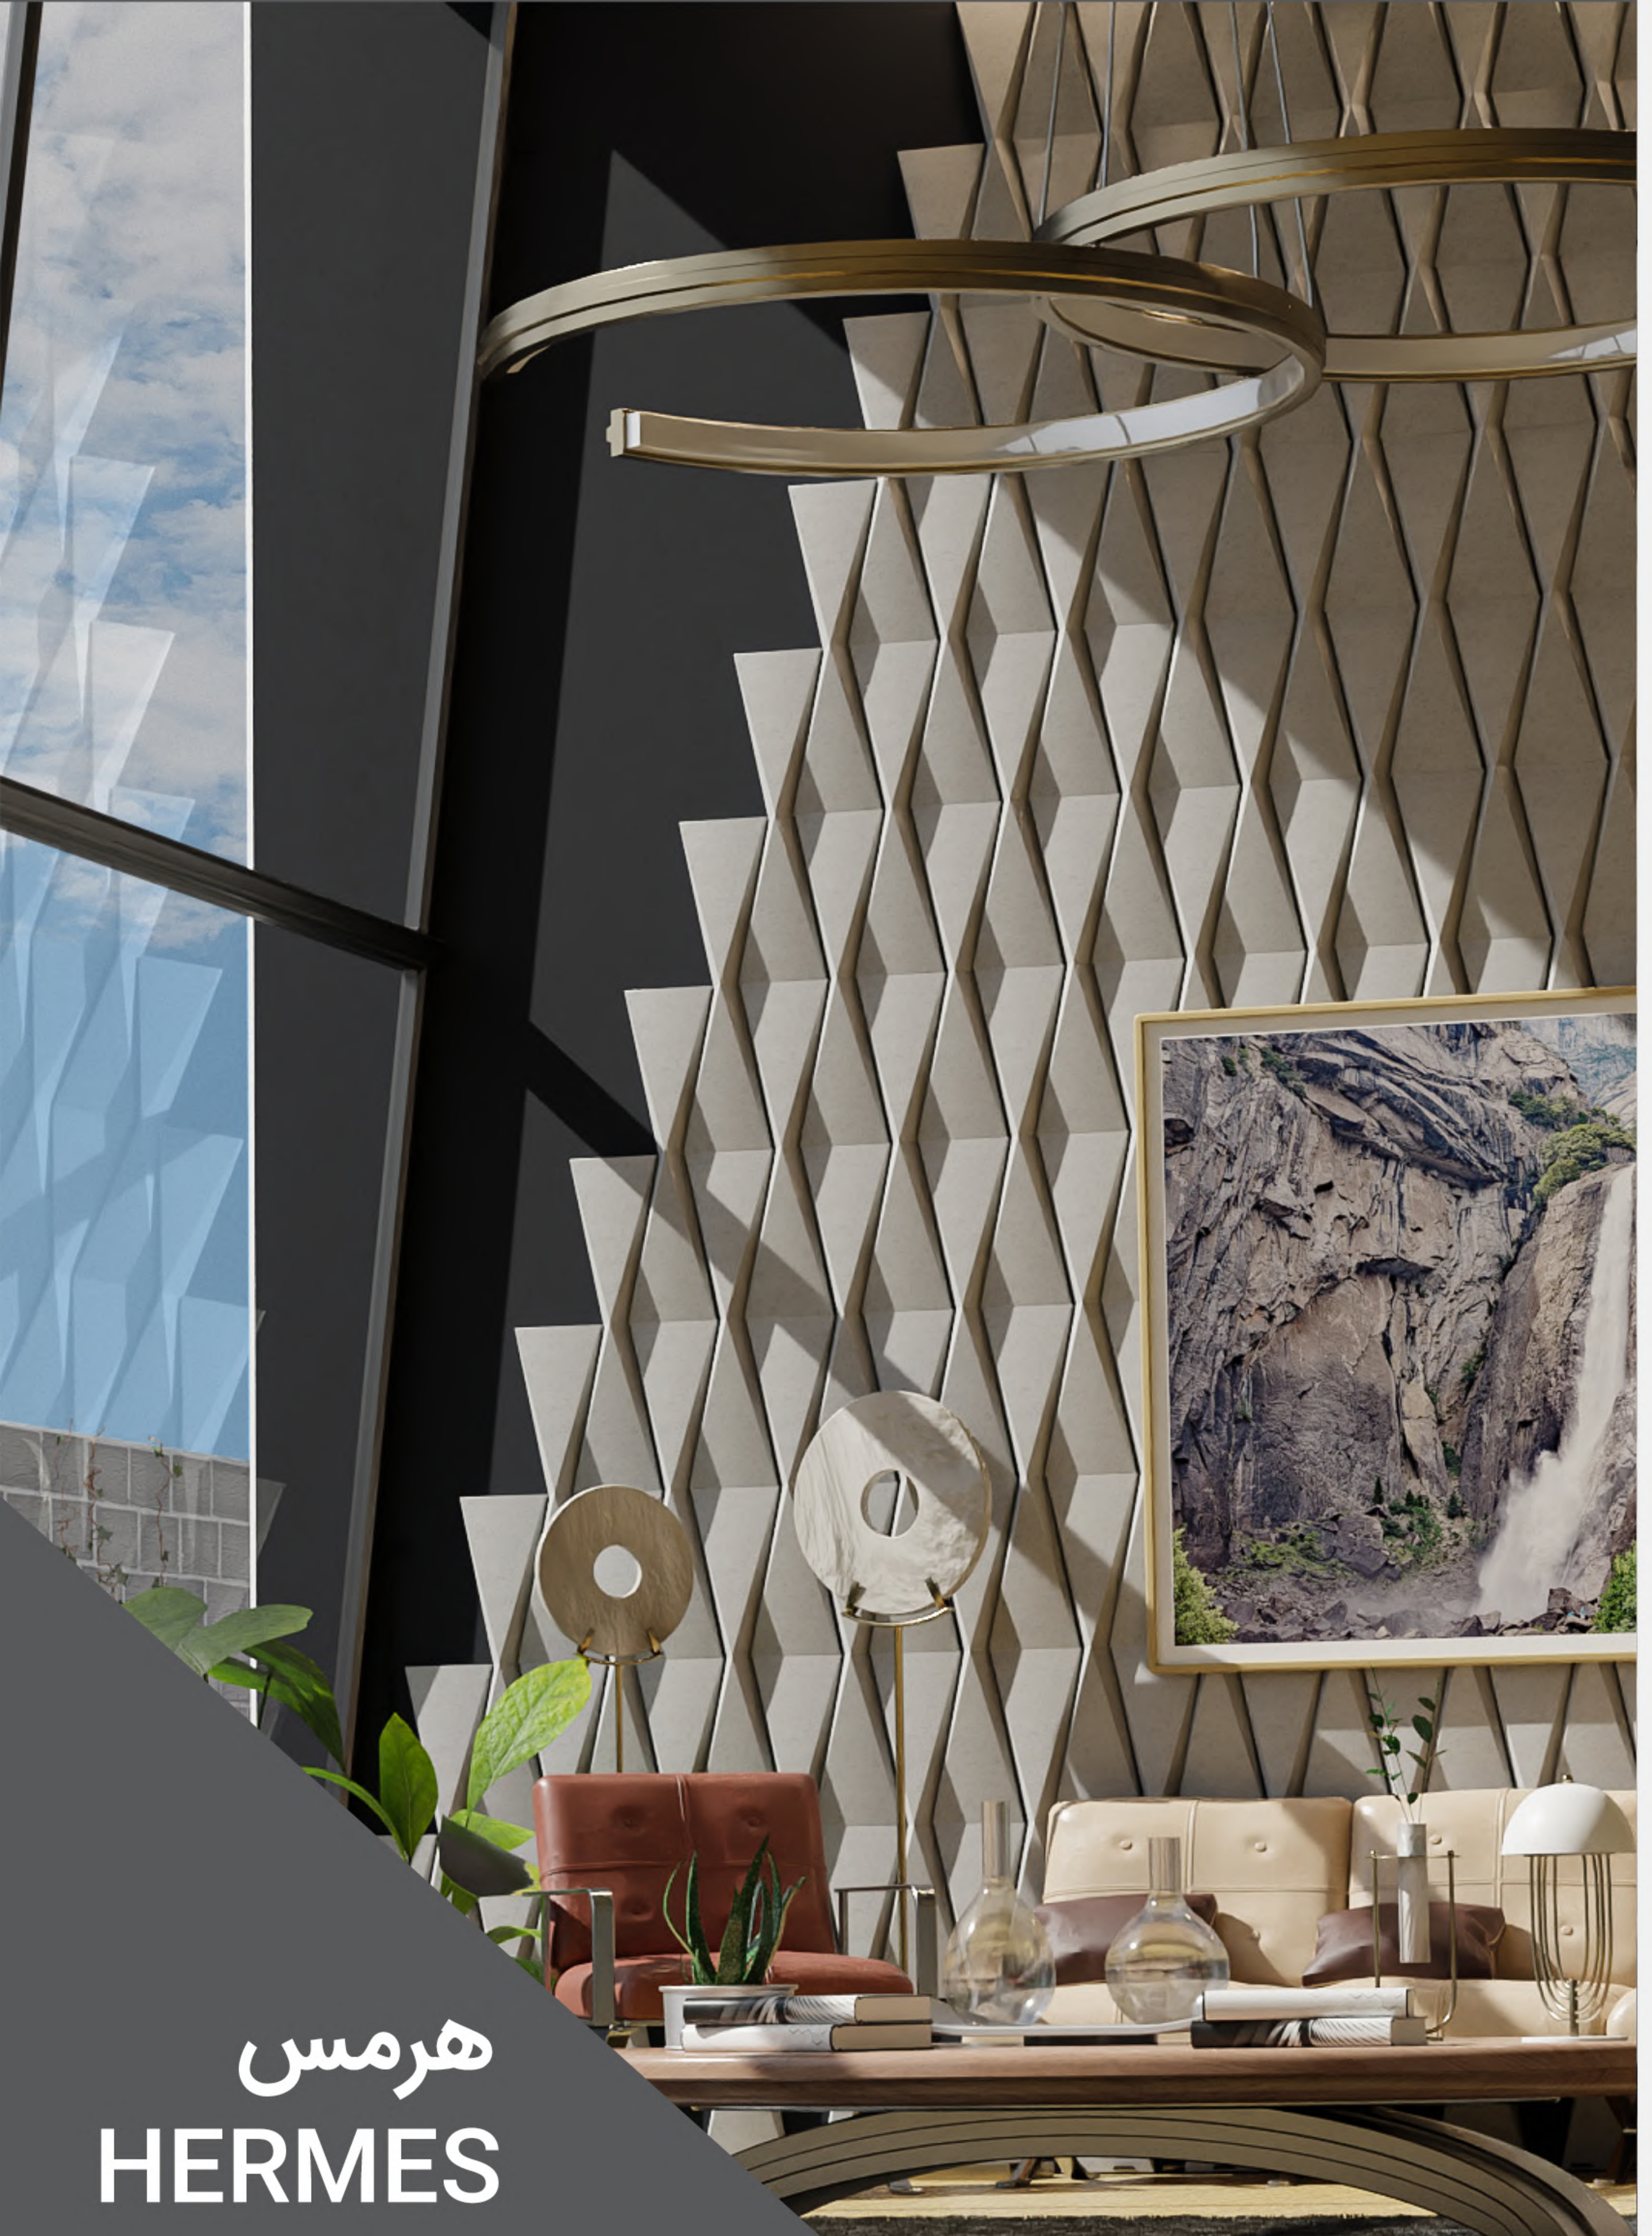

هرمس
HERMES