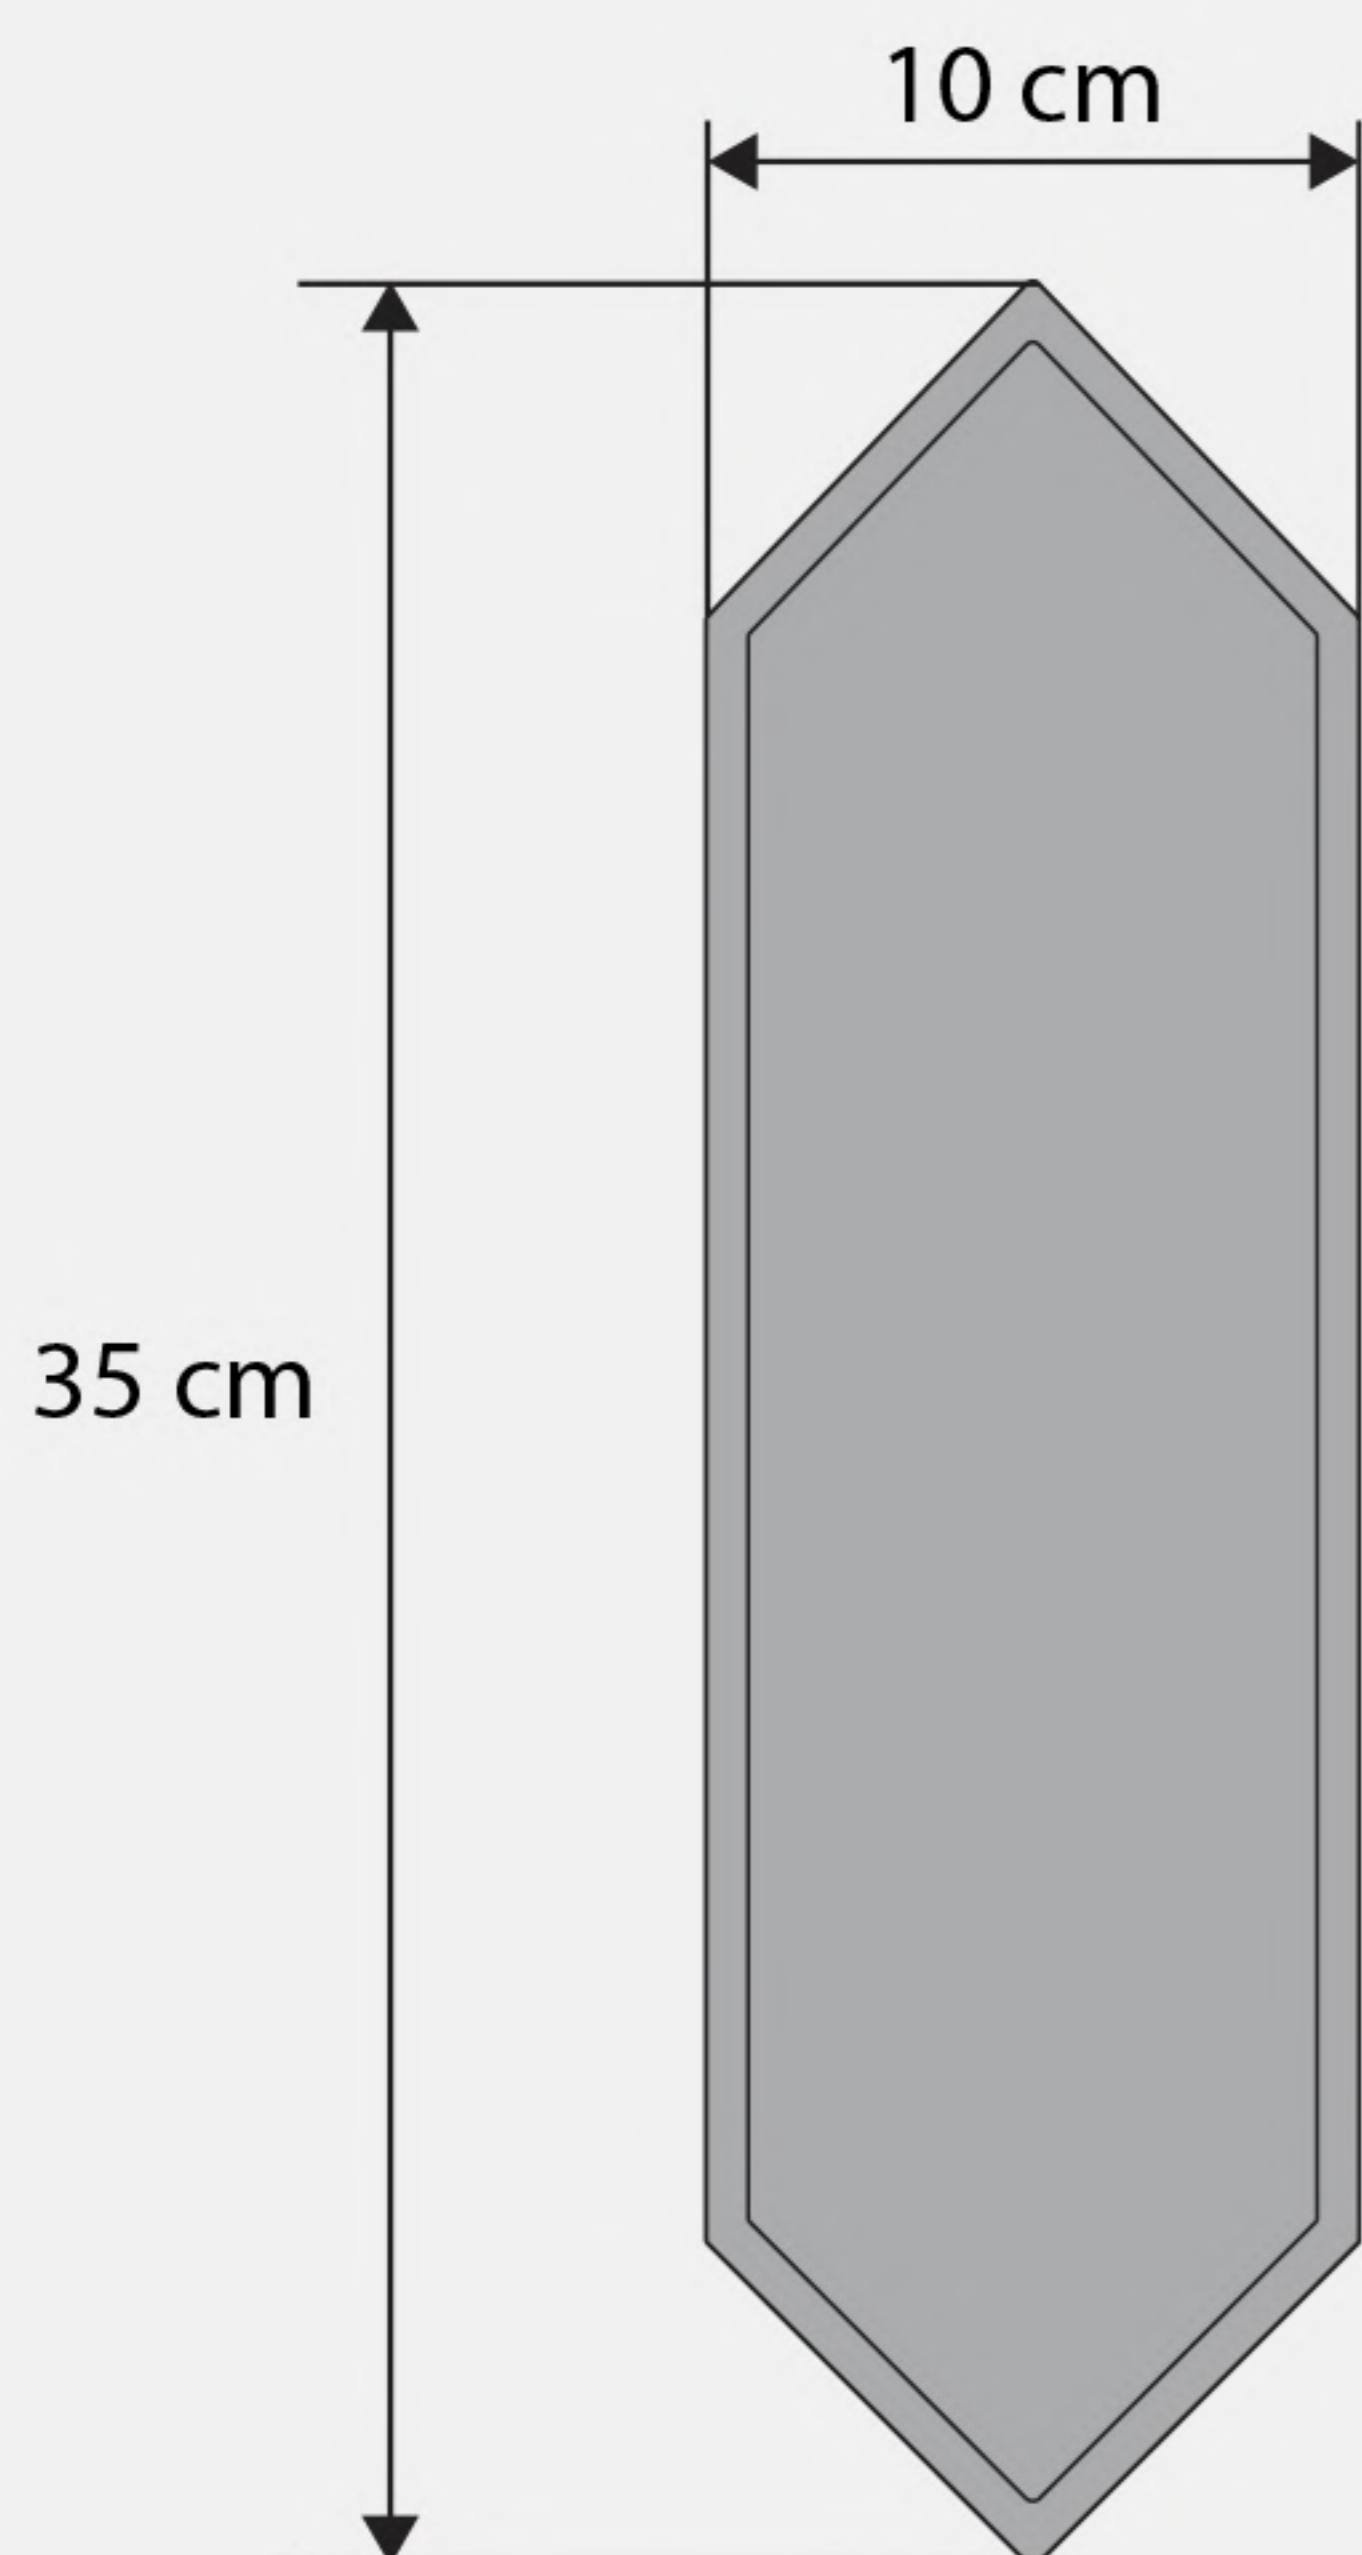

ماکان

MAKAN

ماکان، به عنوان ملکه‌ی ظرافت خانواده بتن‌های دکوراتیو مجموعه شناخته می‌شود. طراحی این محصول، القاکننده بافت کندوی عسل است. با ماکان، اصالت را در فضای خود به ارمغان بیاورید.