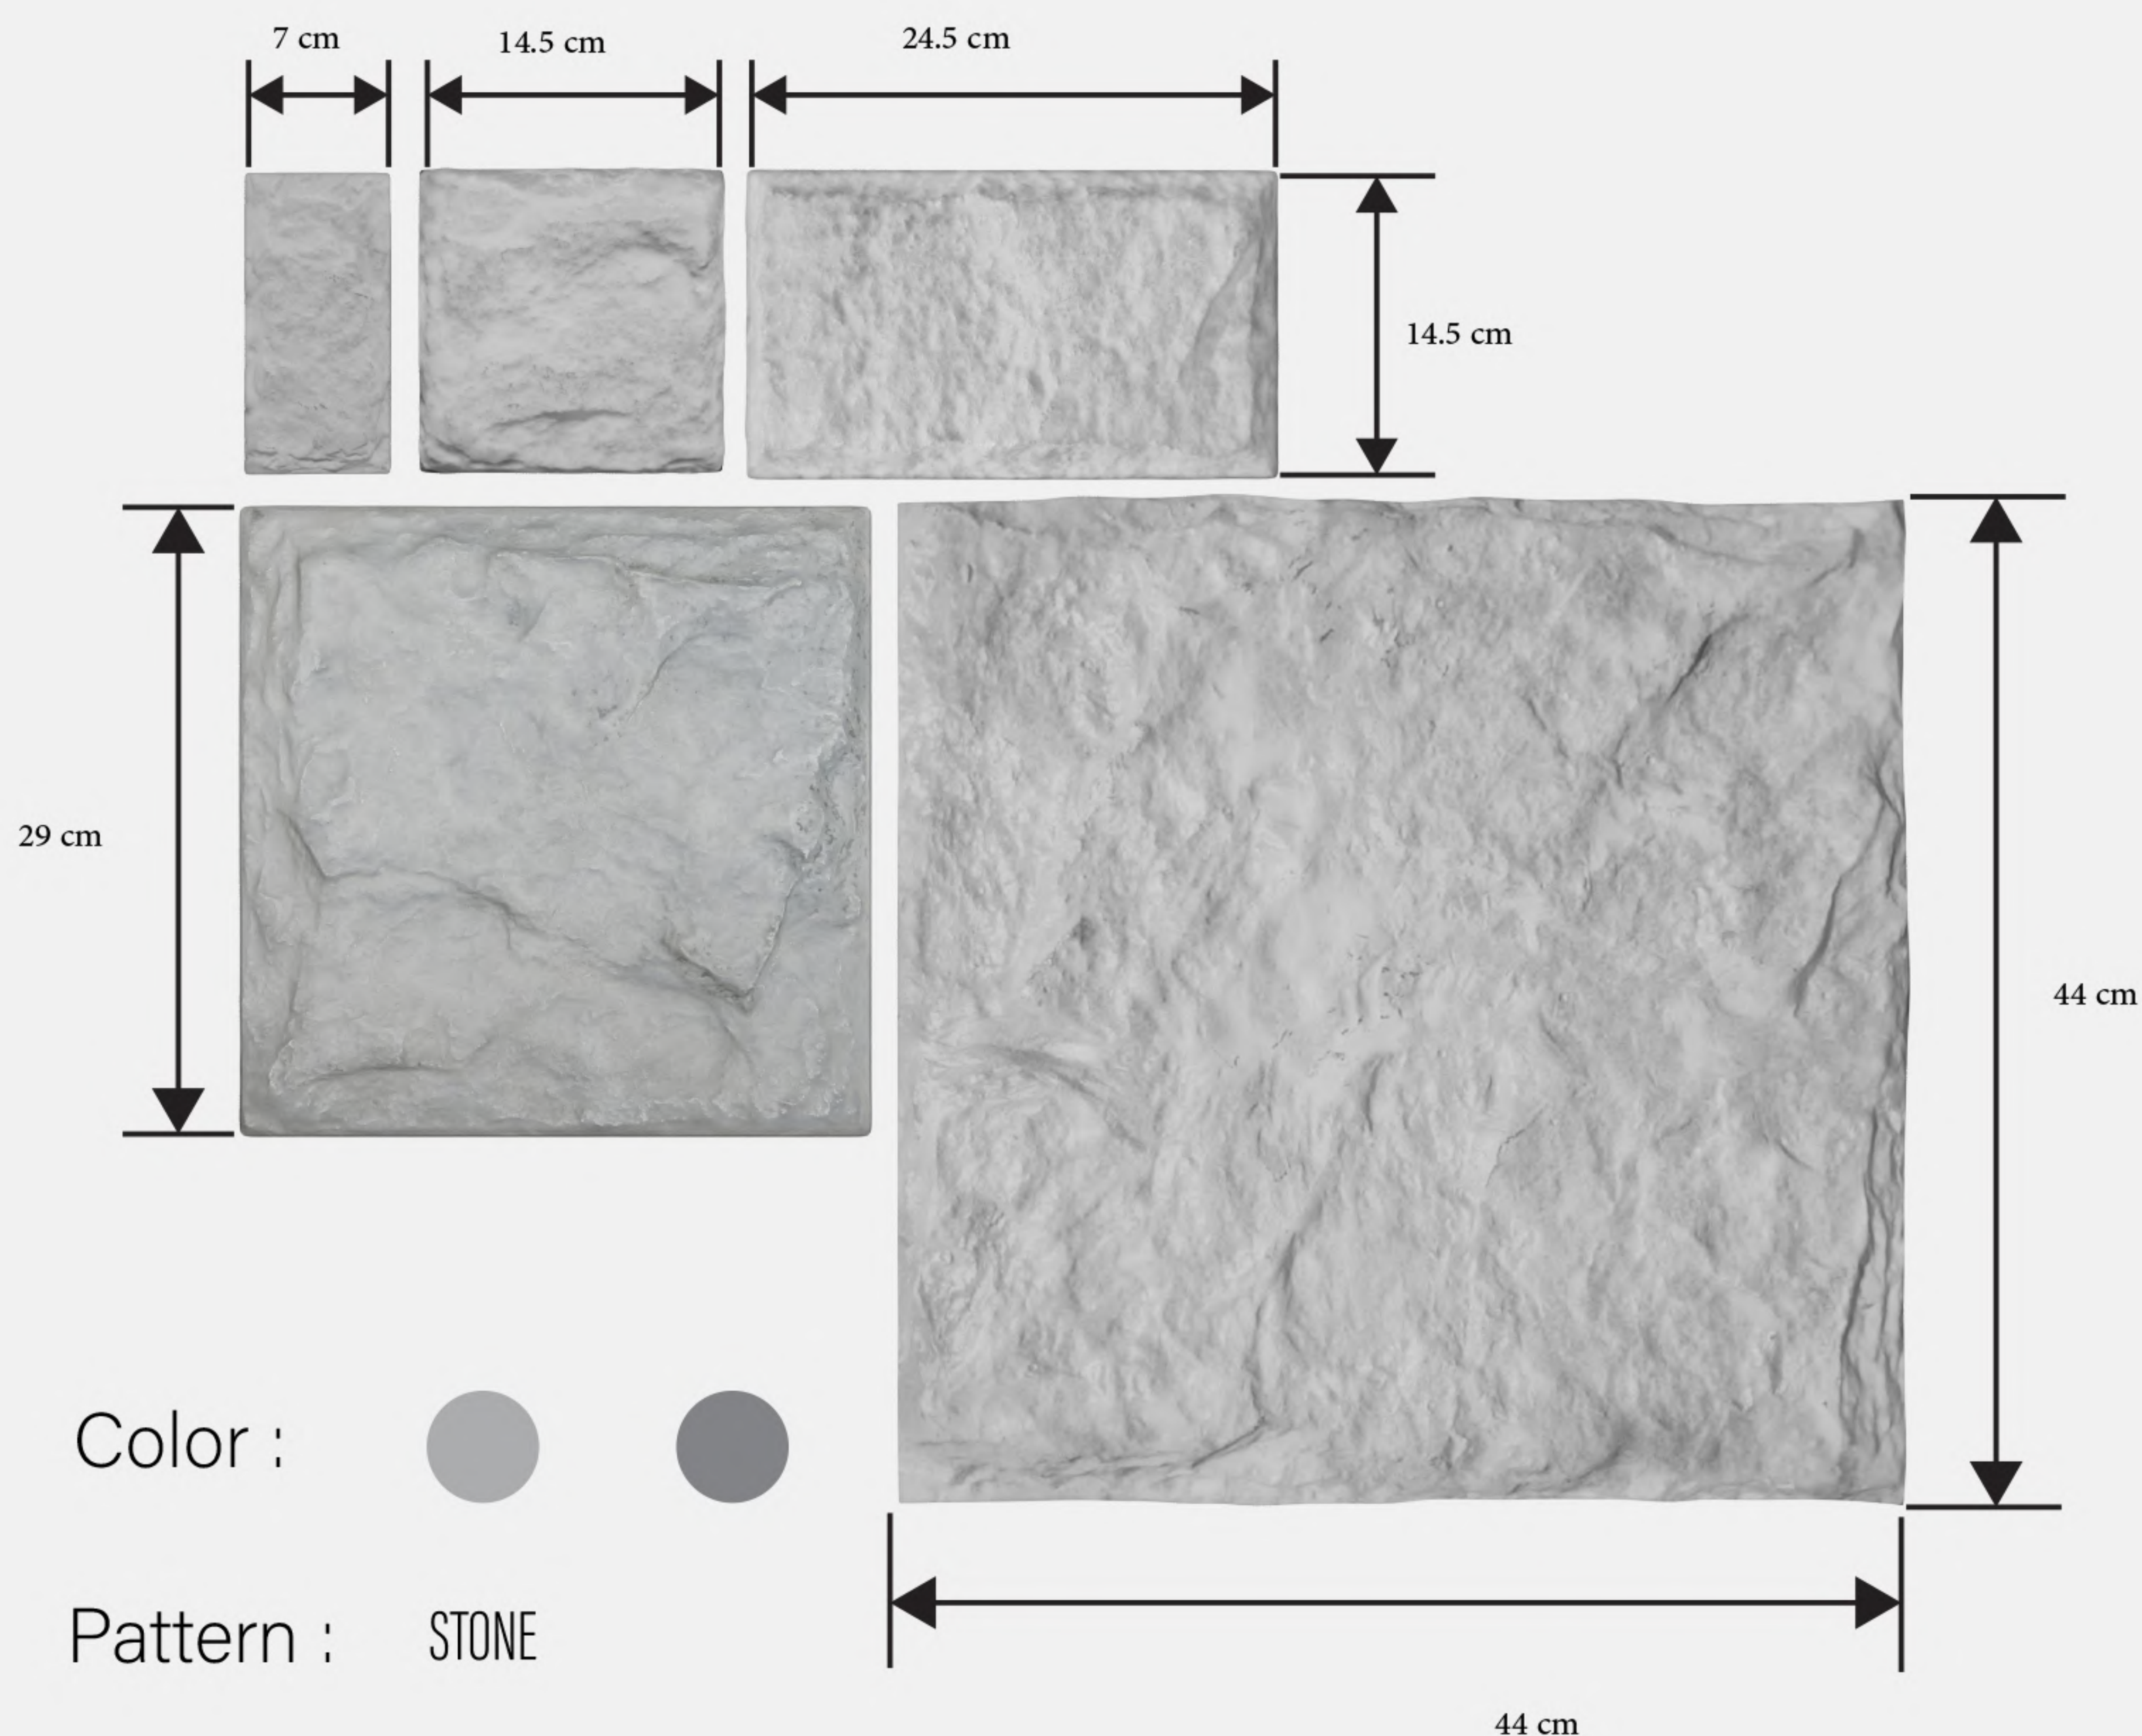

بادبُر

BADBOR

محصول بادبُر، شبیه‌ترین نمونه‌ای است که حس گرما و صمیمیت سنگ را القا می‌کند. بازتاب حس طبیعت، این امکان را برای معماران ایجاد می‌کند تا در طراحی‌های مدرن، گوتیک و... به وفور از این نمونه استفاده نمایند.