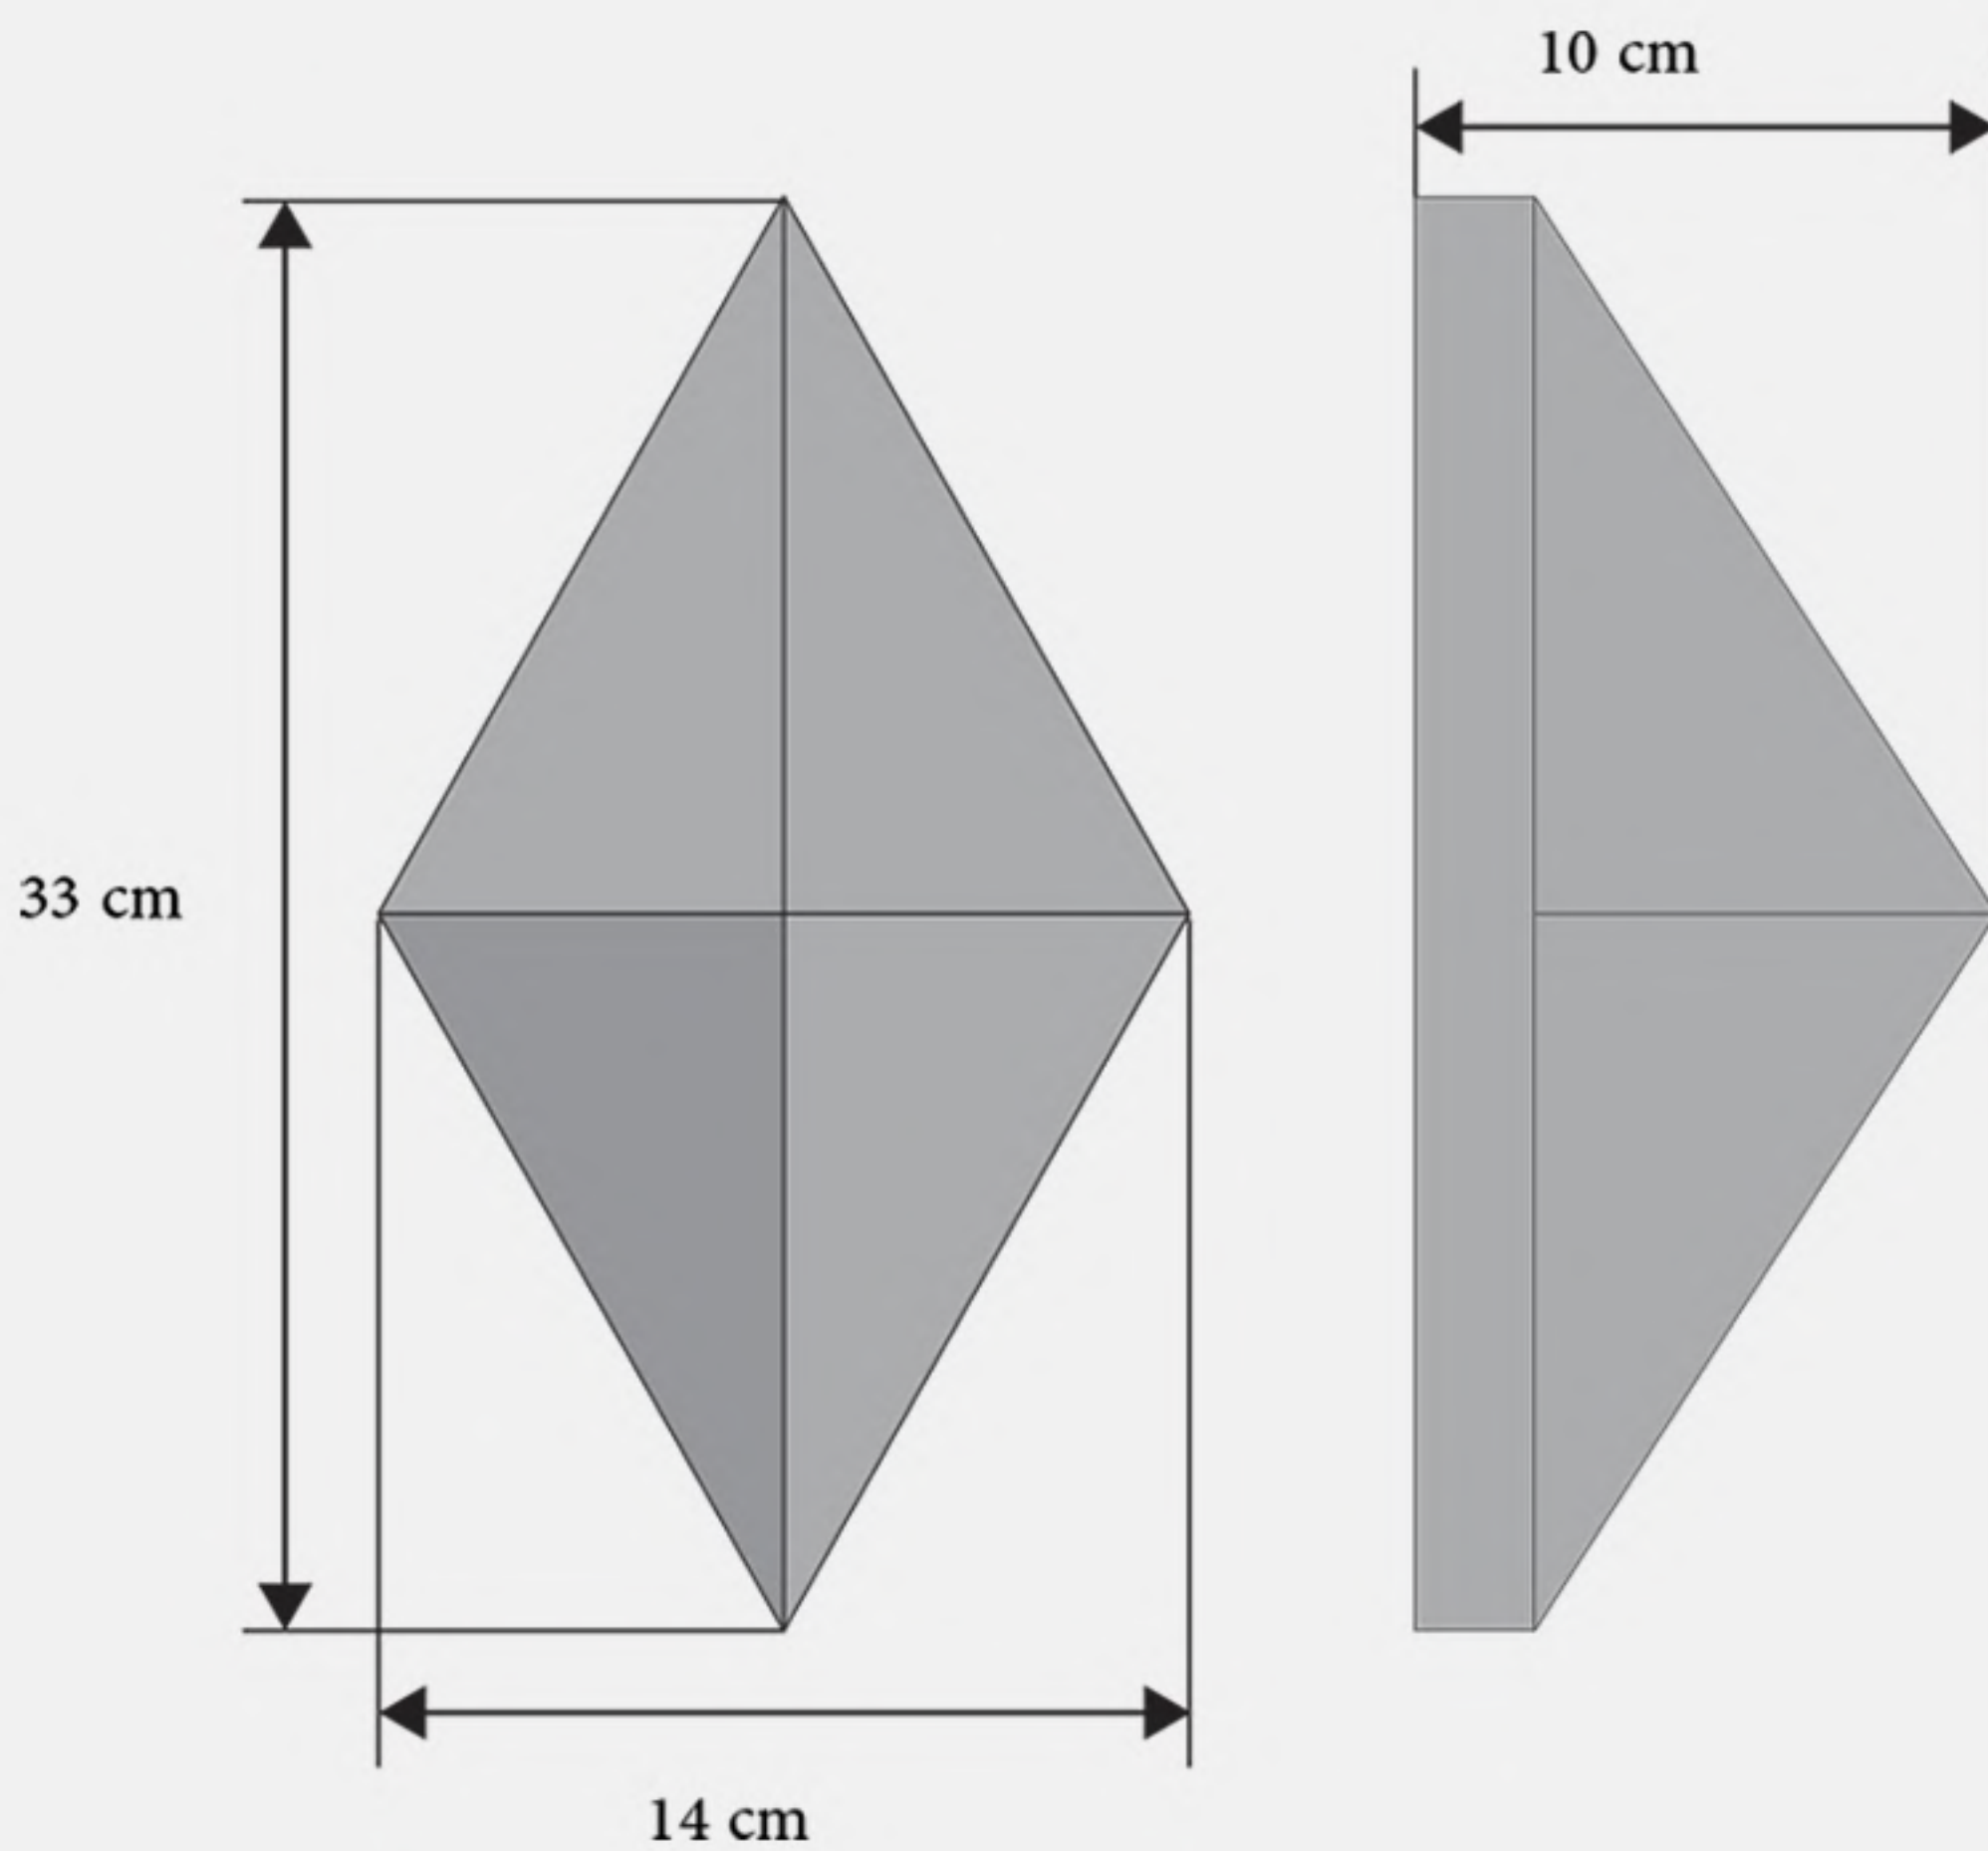

Color :

Pattern :

Dimensions

55 x 15

t = 5 cm

بادبیر
BADBOR

بادبُر

BADBOR

Color :

Pattern :

Dimensions

65 x 42

t= 5 cm

لوزی
LOZI

لوزی LOZI

دیوار یکی از اصلی‌ترین جنبه‌های نمایشی هر فضایی است. با استفاده از پنل‌های ۸۰×۴۰ طرح لوزی می‌توان جلوه‌ای زیبا و مدرن به دیوارها داد. ضخامت این پنل‌ها در حدود ۳ سانتی‌متر است.

Color :

Pattern :

Dimensions

80 x 40

t= 2.7 cm

پیرامید
PYRAMID

پیرامید

PYRAMID

Color :

Pattern :  non

Dimensions

33 x 14

t= 10 cm

دینا
DINA

دینا

DINA