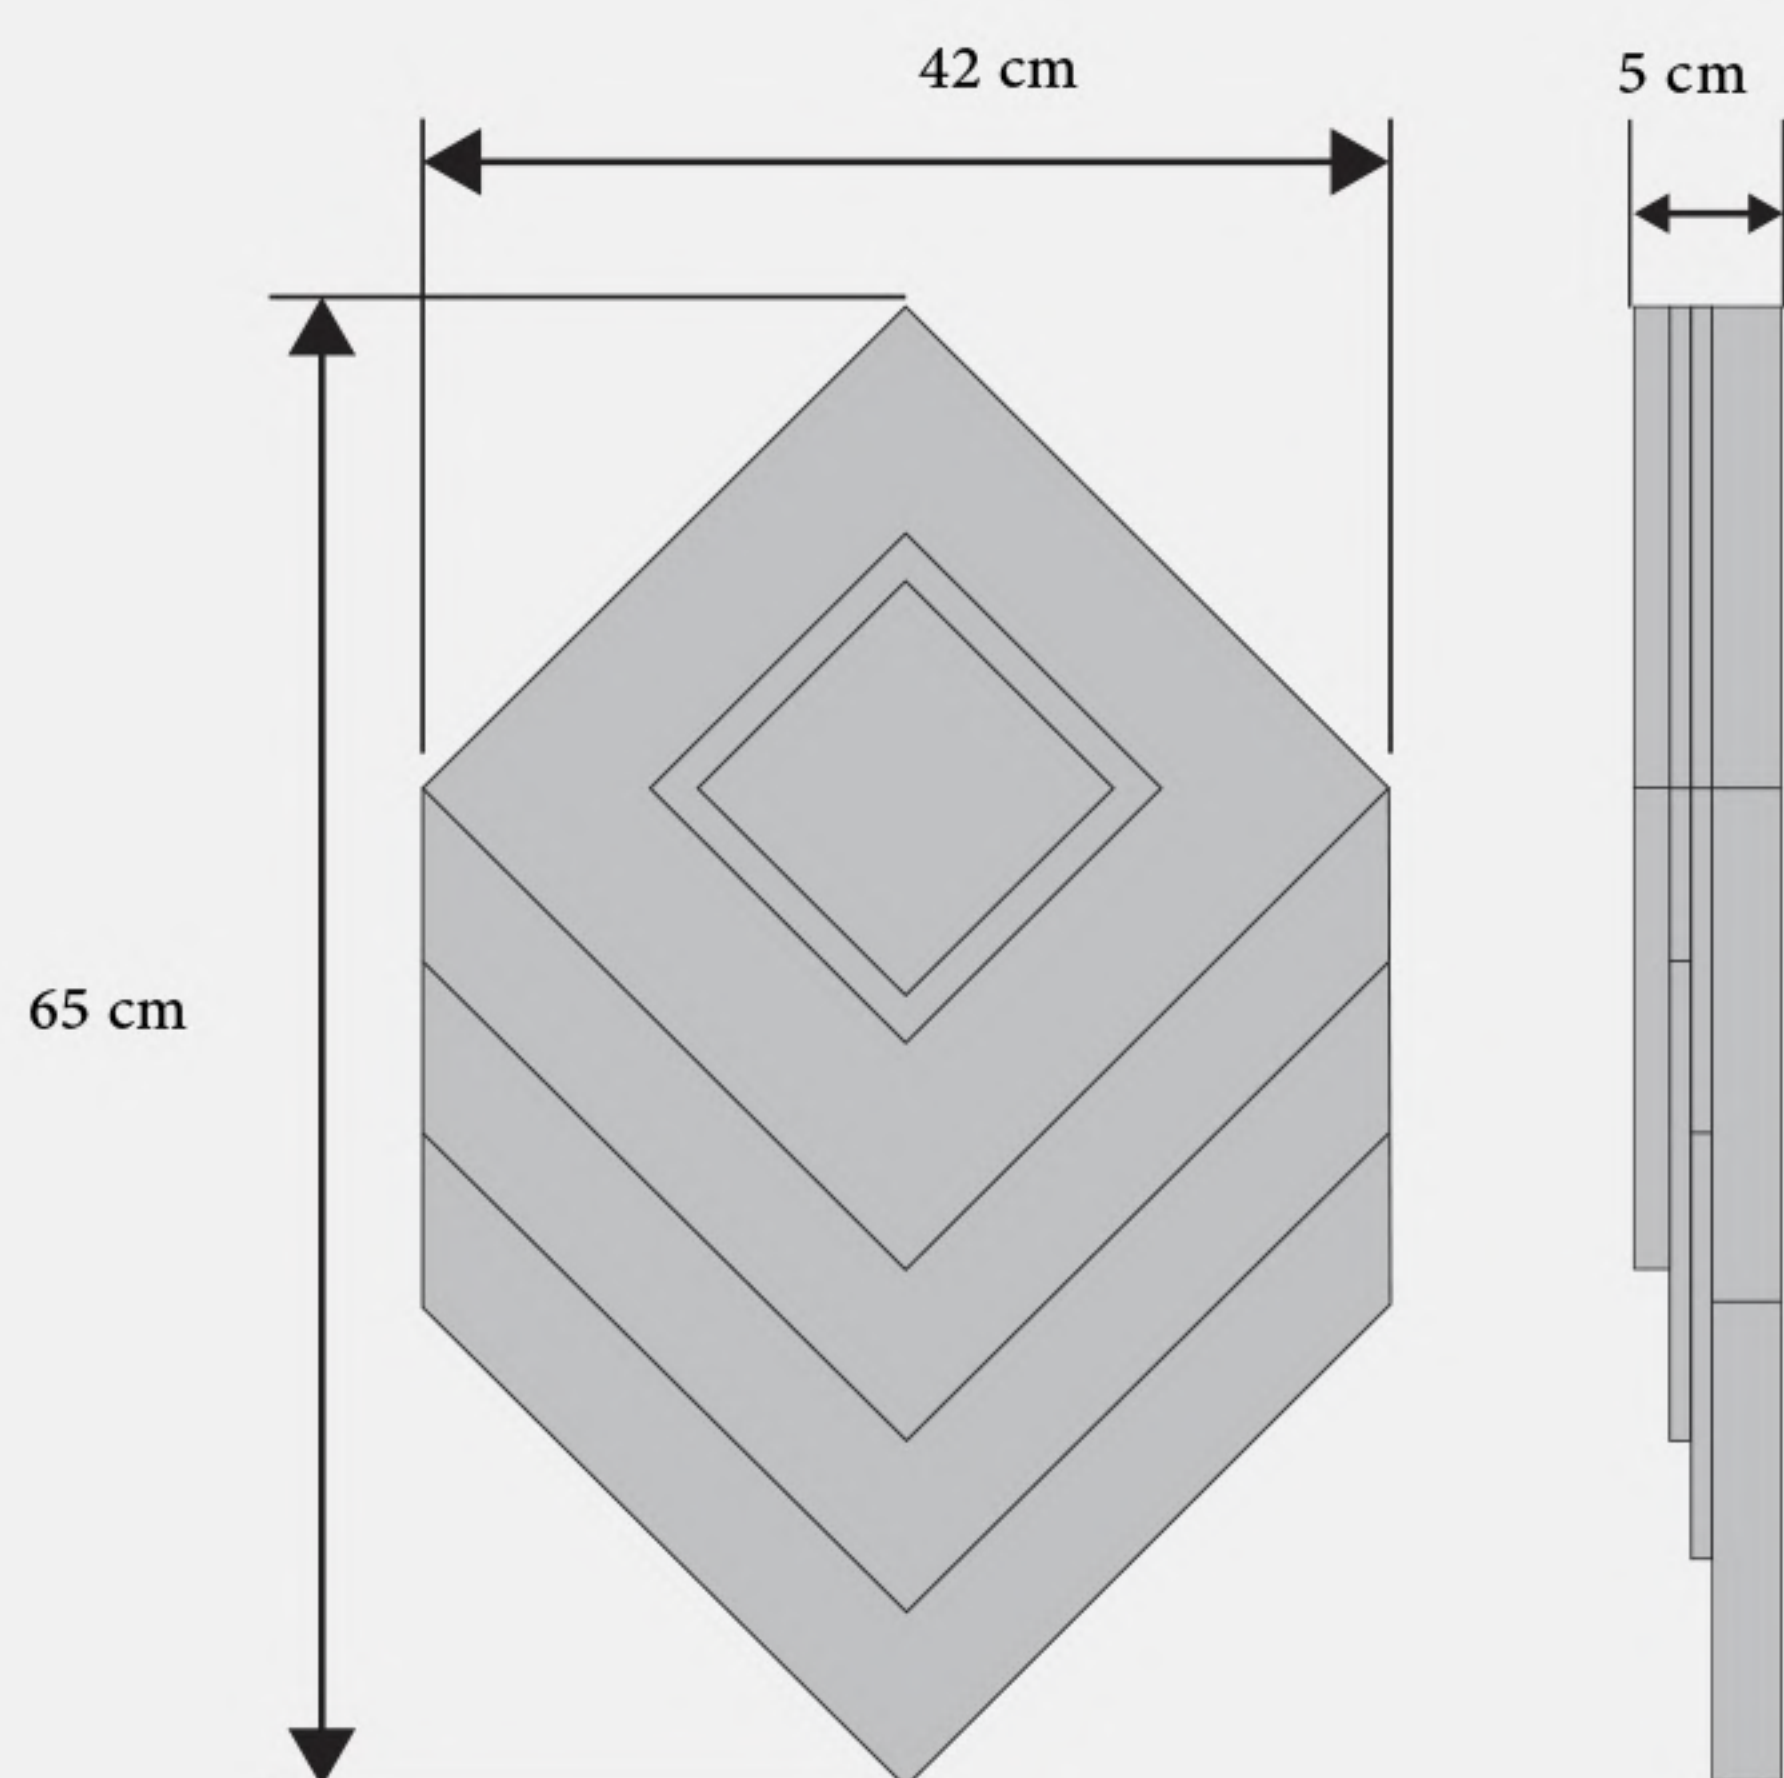

Color :

Pattern :

Dimensions

50 x 50	50 x 100	t = 2 cm
60 x 60	90 x 50	120 x 60

بتن اکسپوز کف

**EXPOSED
CONCRETE**

بتن اکسپوز کف

EXPOSED CONCRETE

Color :

Pattern :

Dimensions

55 x 15

t = 5 cm

بادبیر
BADBOR

بادبُر

BADBOR

Color :

Pattern :

Dimensions

65 x 42

t= 5 cm

لوزی
LOZI

لوزی LOZI

دیوار یکی از اصلی‌ترین جنبه‌های نمایشی هر فضایی است. با استفاده از پنل‌های ۸۰×۴۰ طرح لوزی می‌توان جلوه‌ای زیبا و مدرن به دیوارها داد. ضخامت این پنل‌ها در حدود ۳ سانتی‌متر است.

Color :

Pattern :

Dimensions

80 x 40

t= 2.7 cm

پیرامید
PYRAMID

پیرامید

PYRAMID