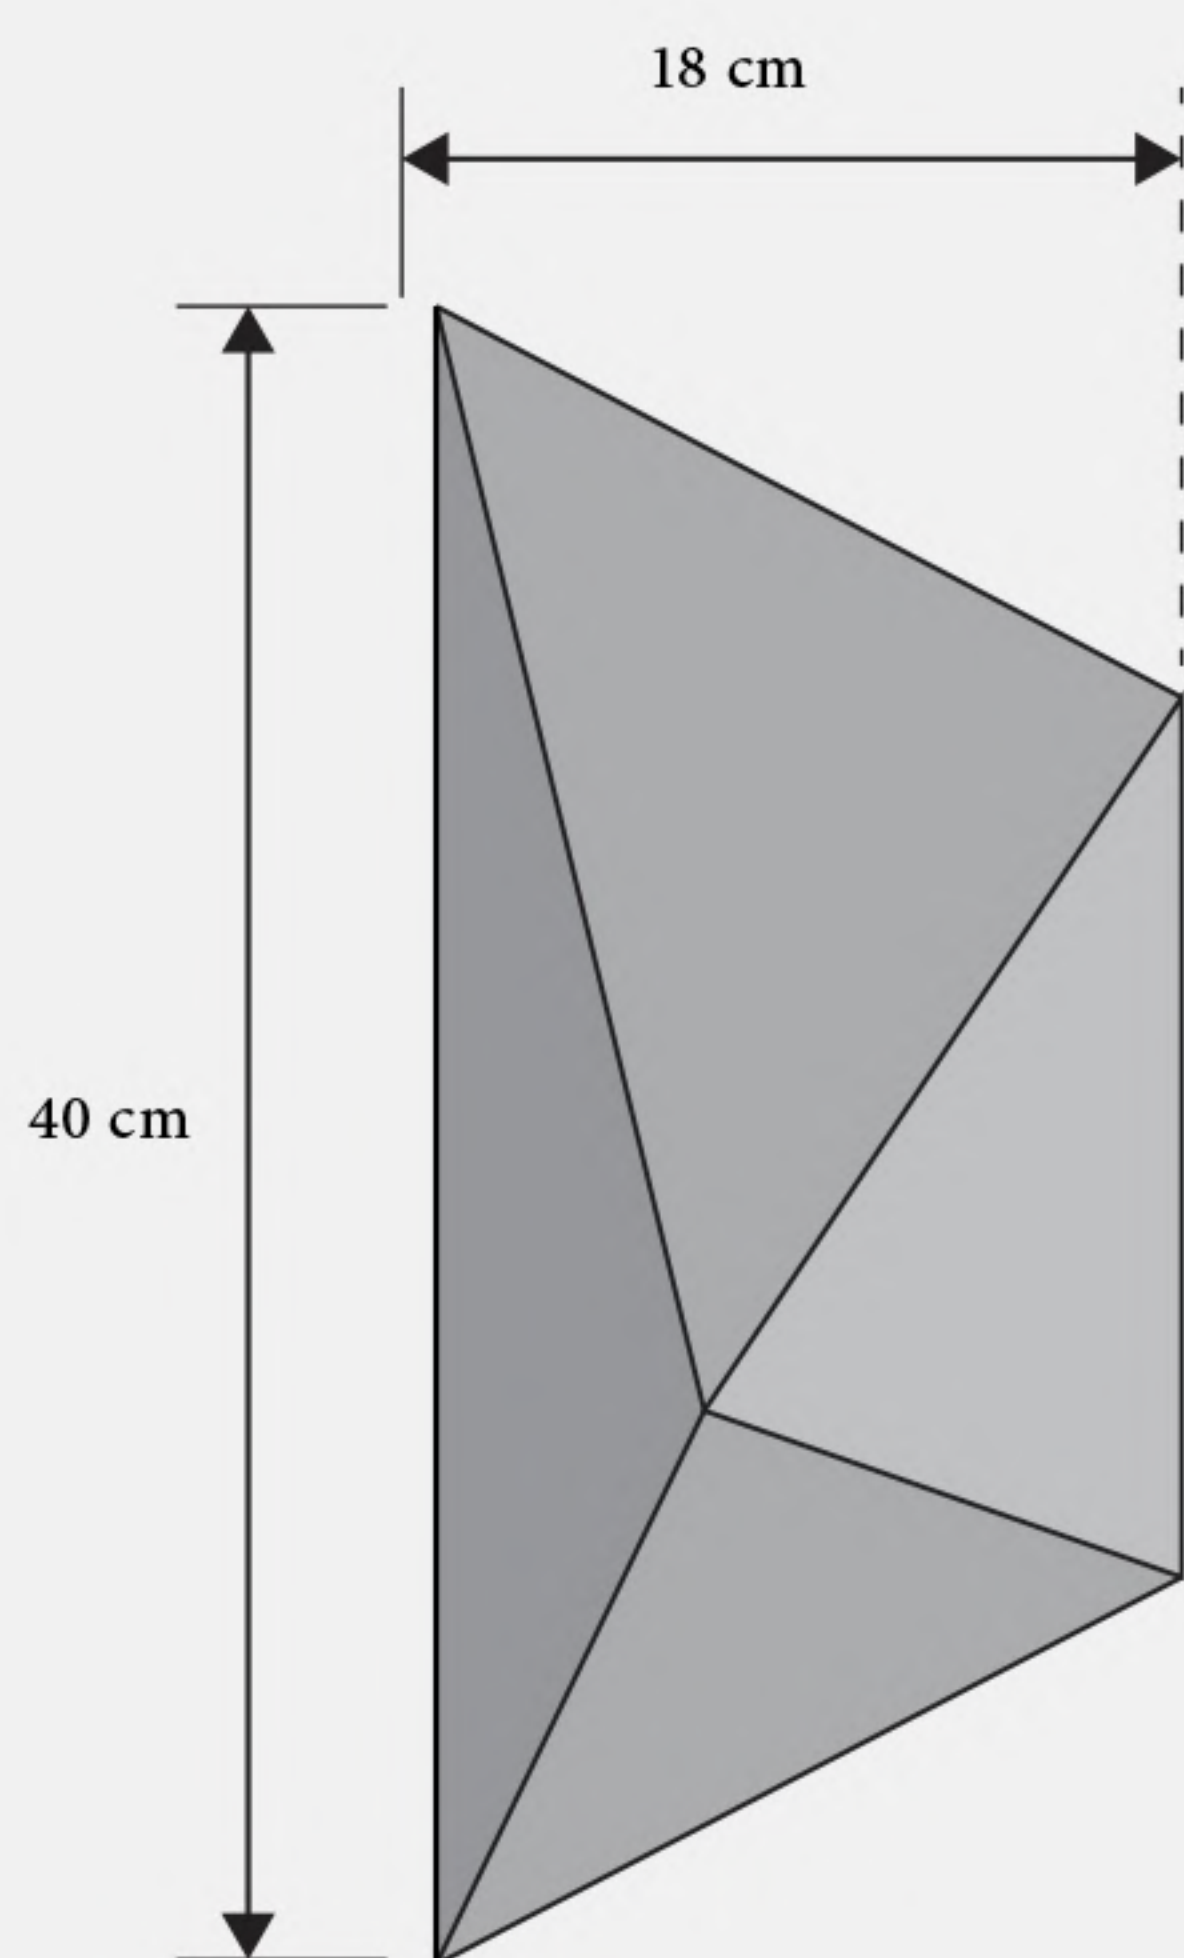

Dimensions

100x50	t=3 cm
120x60	t=3 cm
60x40	t=3 cm
45x45	t=3 cm

کیت کت
KITKAT

کیت کت KITKAT

در جهت ایجاد فضای مناسب برای طراحان و معماران، این امکان ایجاد شده تا طرح کیت کت در نمونه‌های عمودی و افقی همراه با تعداد خطوط و شیار متنوع تولید شود. حال با خاطری آسوده می‌توانید بدون دغدغه وجود متریال، به خلق زیبایی بپردازید.

Dimensions

100x50	t= 3 cm
120x60	t= 3 cm
60 x40	t= 3 cm
45 x45	t= 3 cm

Color :  

Pattern :  non

دنا
DENA

دنا

DENA

انتخاب دنا به عنوان بتن اکسپوز طرح دار یک انتخاب هوشمندانه است. زیبایی، هزینه مقرون به صرفه، قابلیت اجرا در نمای داخلی و خارجی از جمله دلایلی هستند که این طرح را منحصر به فرد نموده اند. دنا در ابعاد ۴۰×۱۸ سانتی متر تولید می شود و در صورت نیاز مشتری قابلیت رنگ پذیری نیز دارد.

Color :

Pattern :

Dimensions

40 x 18

t= 6.5 cm

ماهان
MAHAN

ماهان

MAHAN

پنل‌های ماهان برگرفته از دو واژه زیبایی چون ماه و سادگی خلق شده‌اند. مربع‌های تشکیل دهنده این اثر دارای ابعاد ۲۰×۲۰ بوده که یکی از ساده‌ترین اجراها را به دنبال دارند.

Color :

Pattern :

Dimensions

20 x 20 t1= 3.2 cm t2= 0.7cm