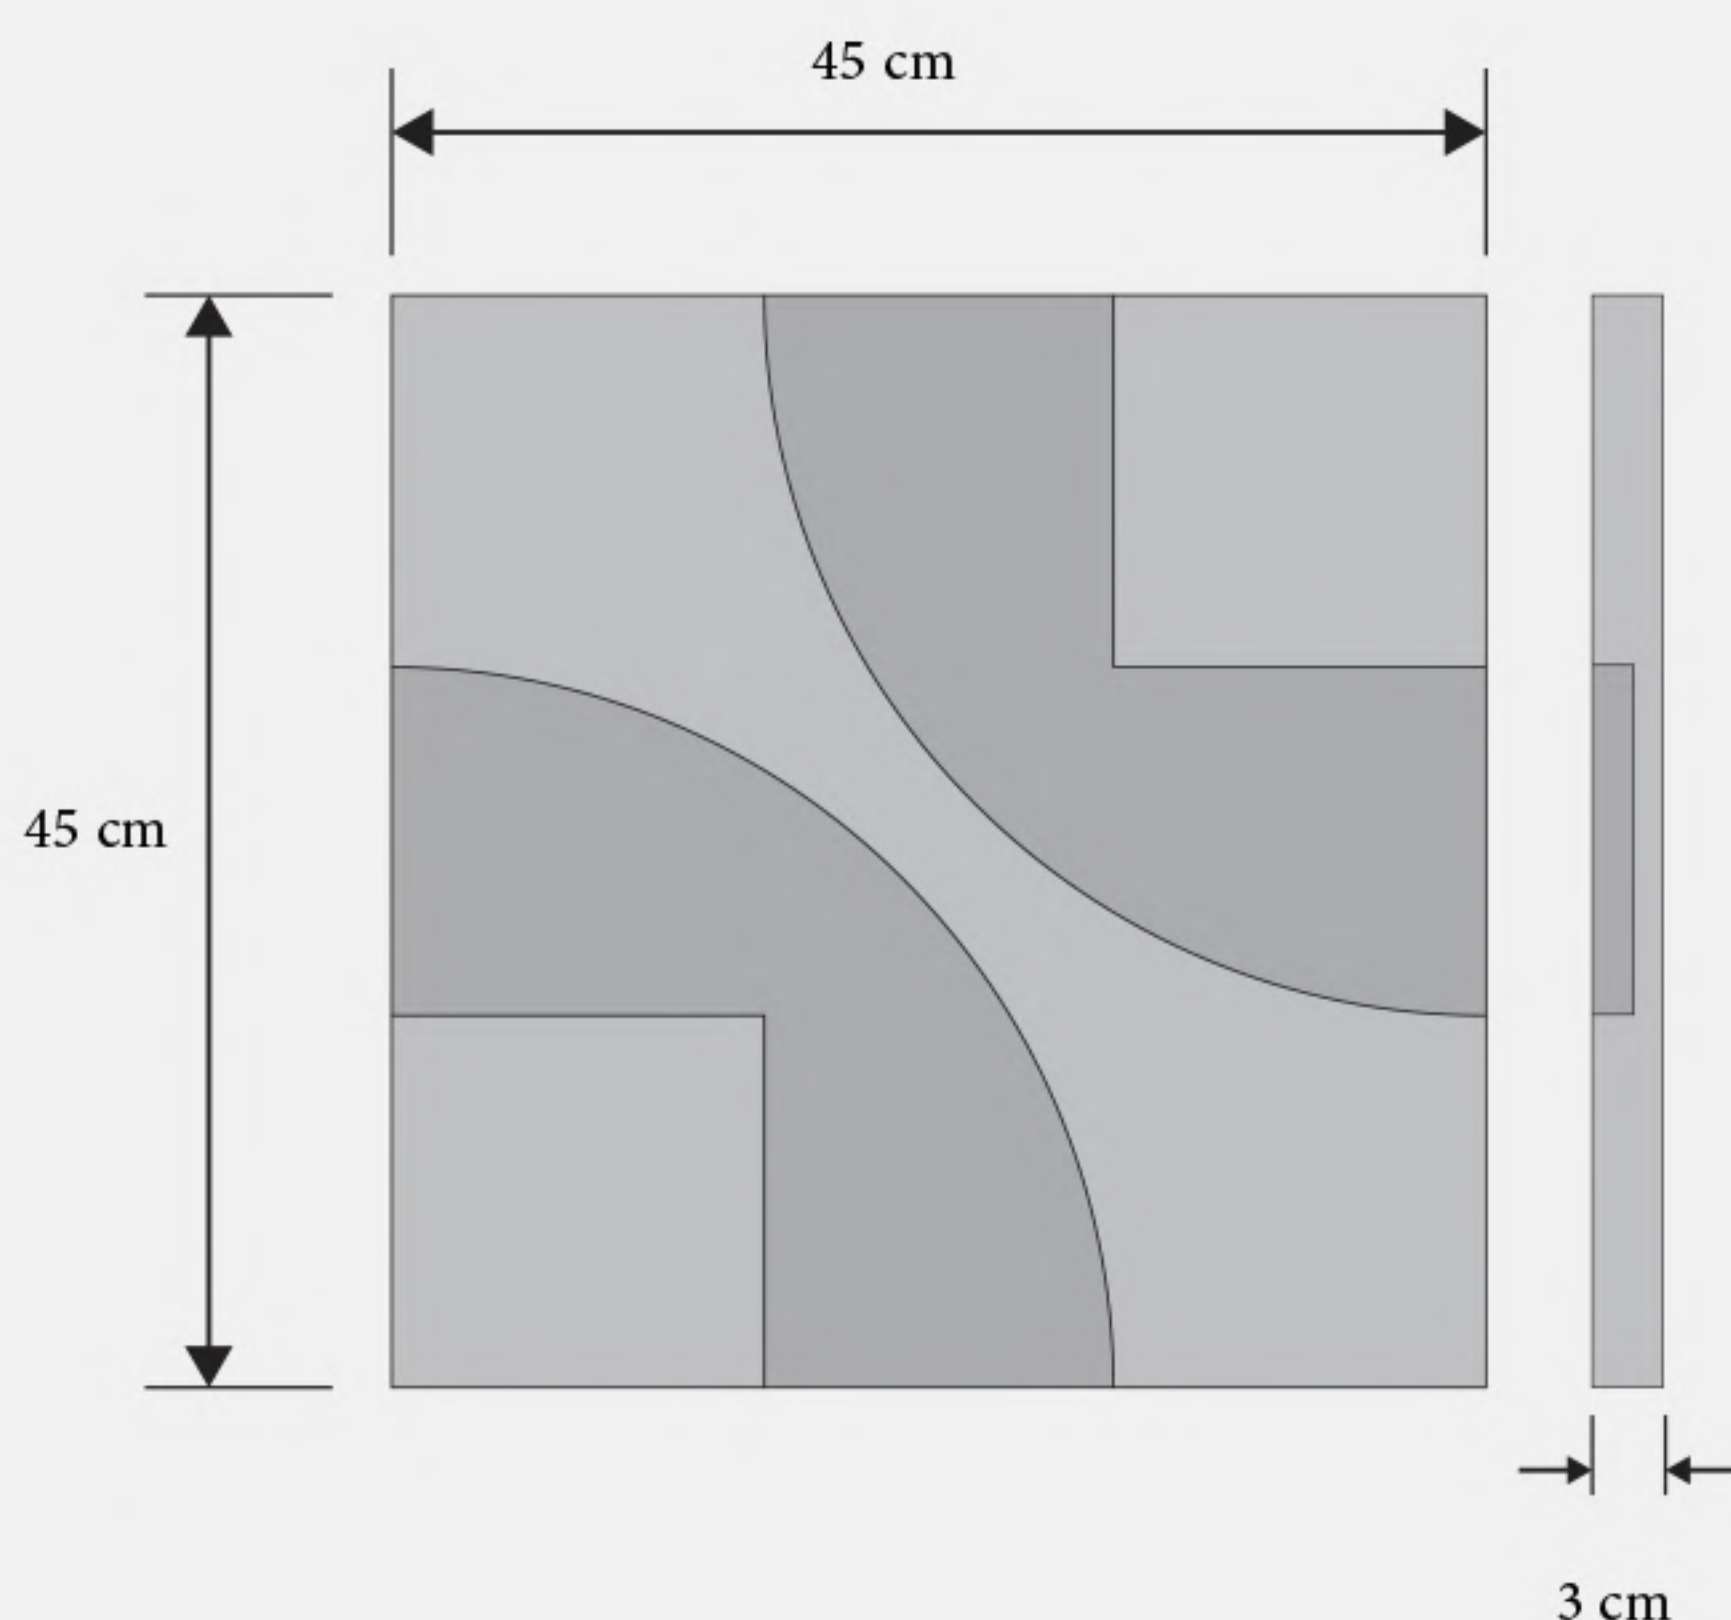

Color :

Pattern :

Dimensions

45 x 45

t=3 cm