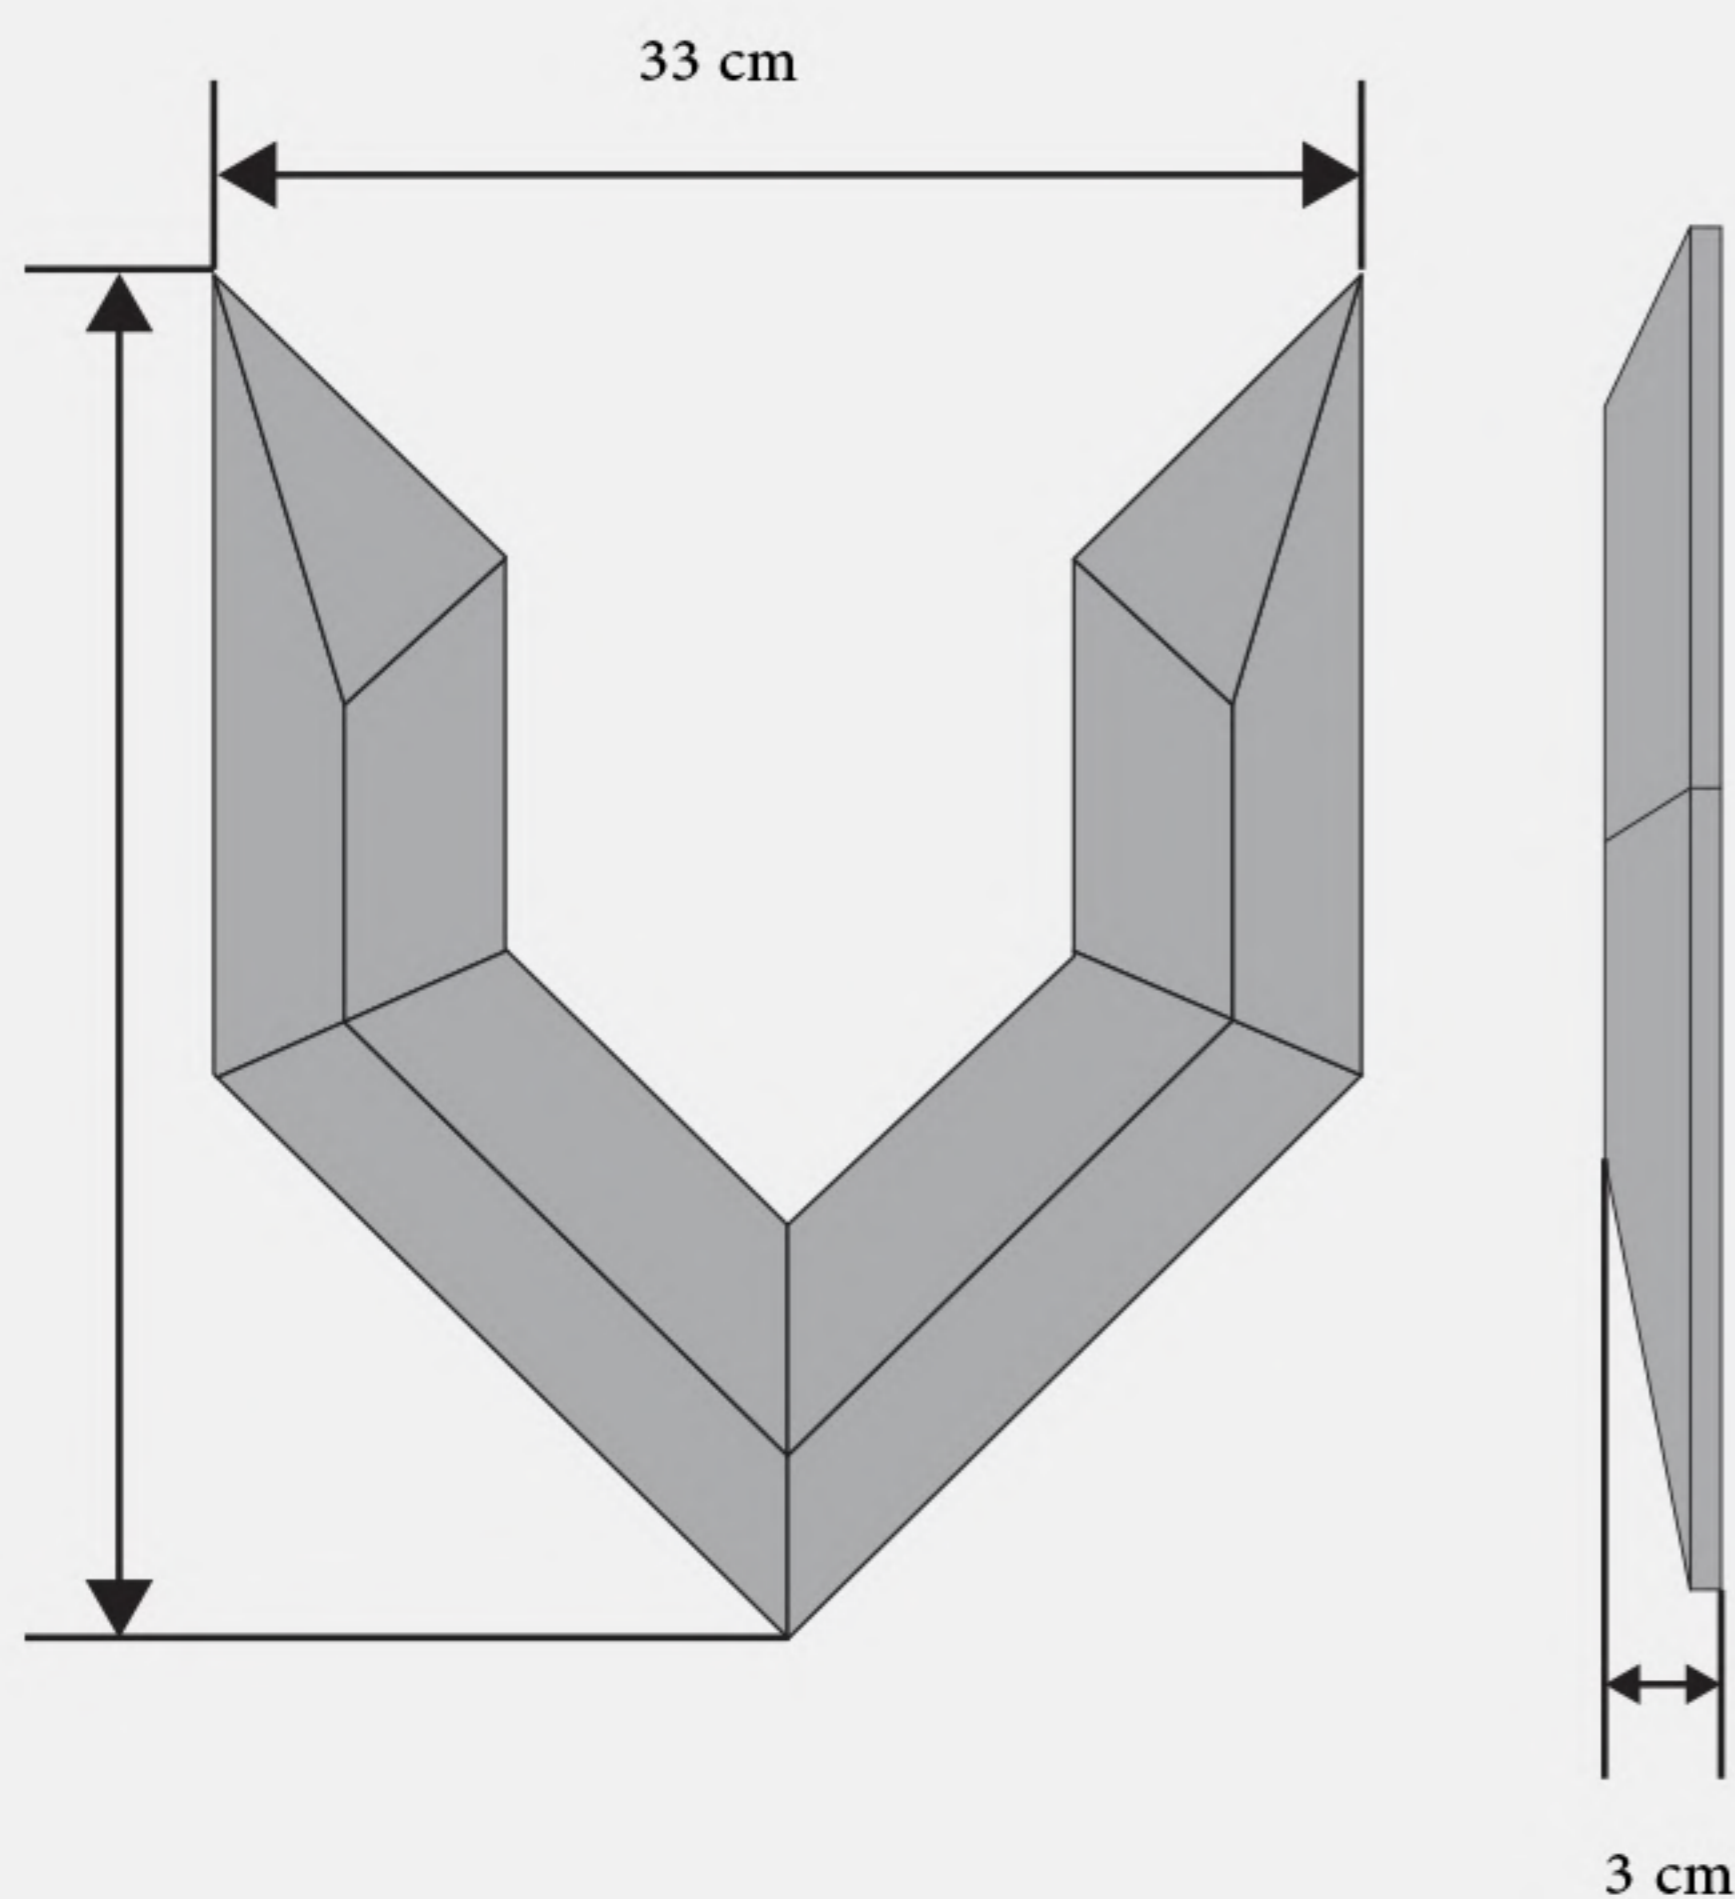

آرامیس

ARAMIS

آرامیس، با ظاهری منحصر به فرد
گزینه‌ای مناسب برای طراحی مدرن
فضای شماست. آرامیس در یک جمله
جسارت خلق زیبایی است.

Color :

Pattern :

Dimensions

40 x 33

t = 3 cm