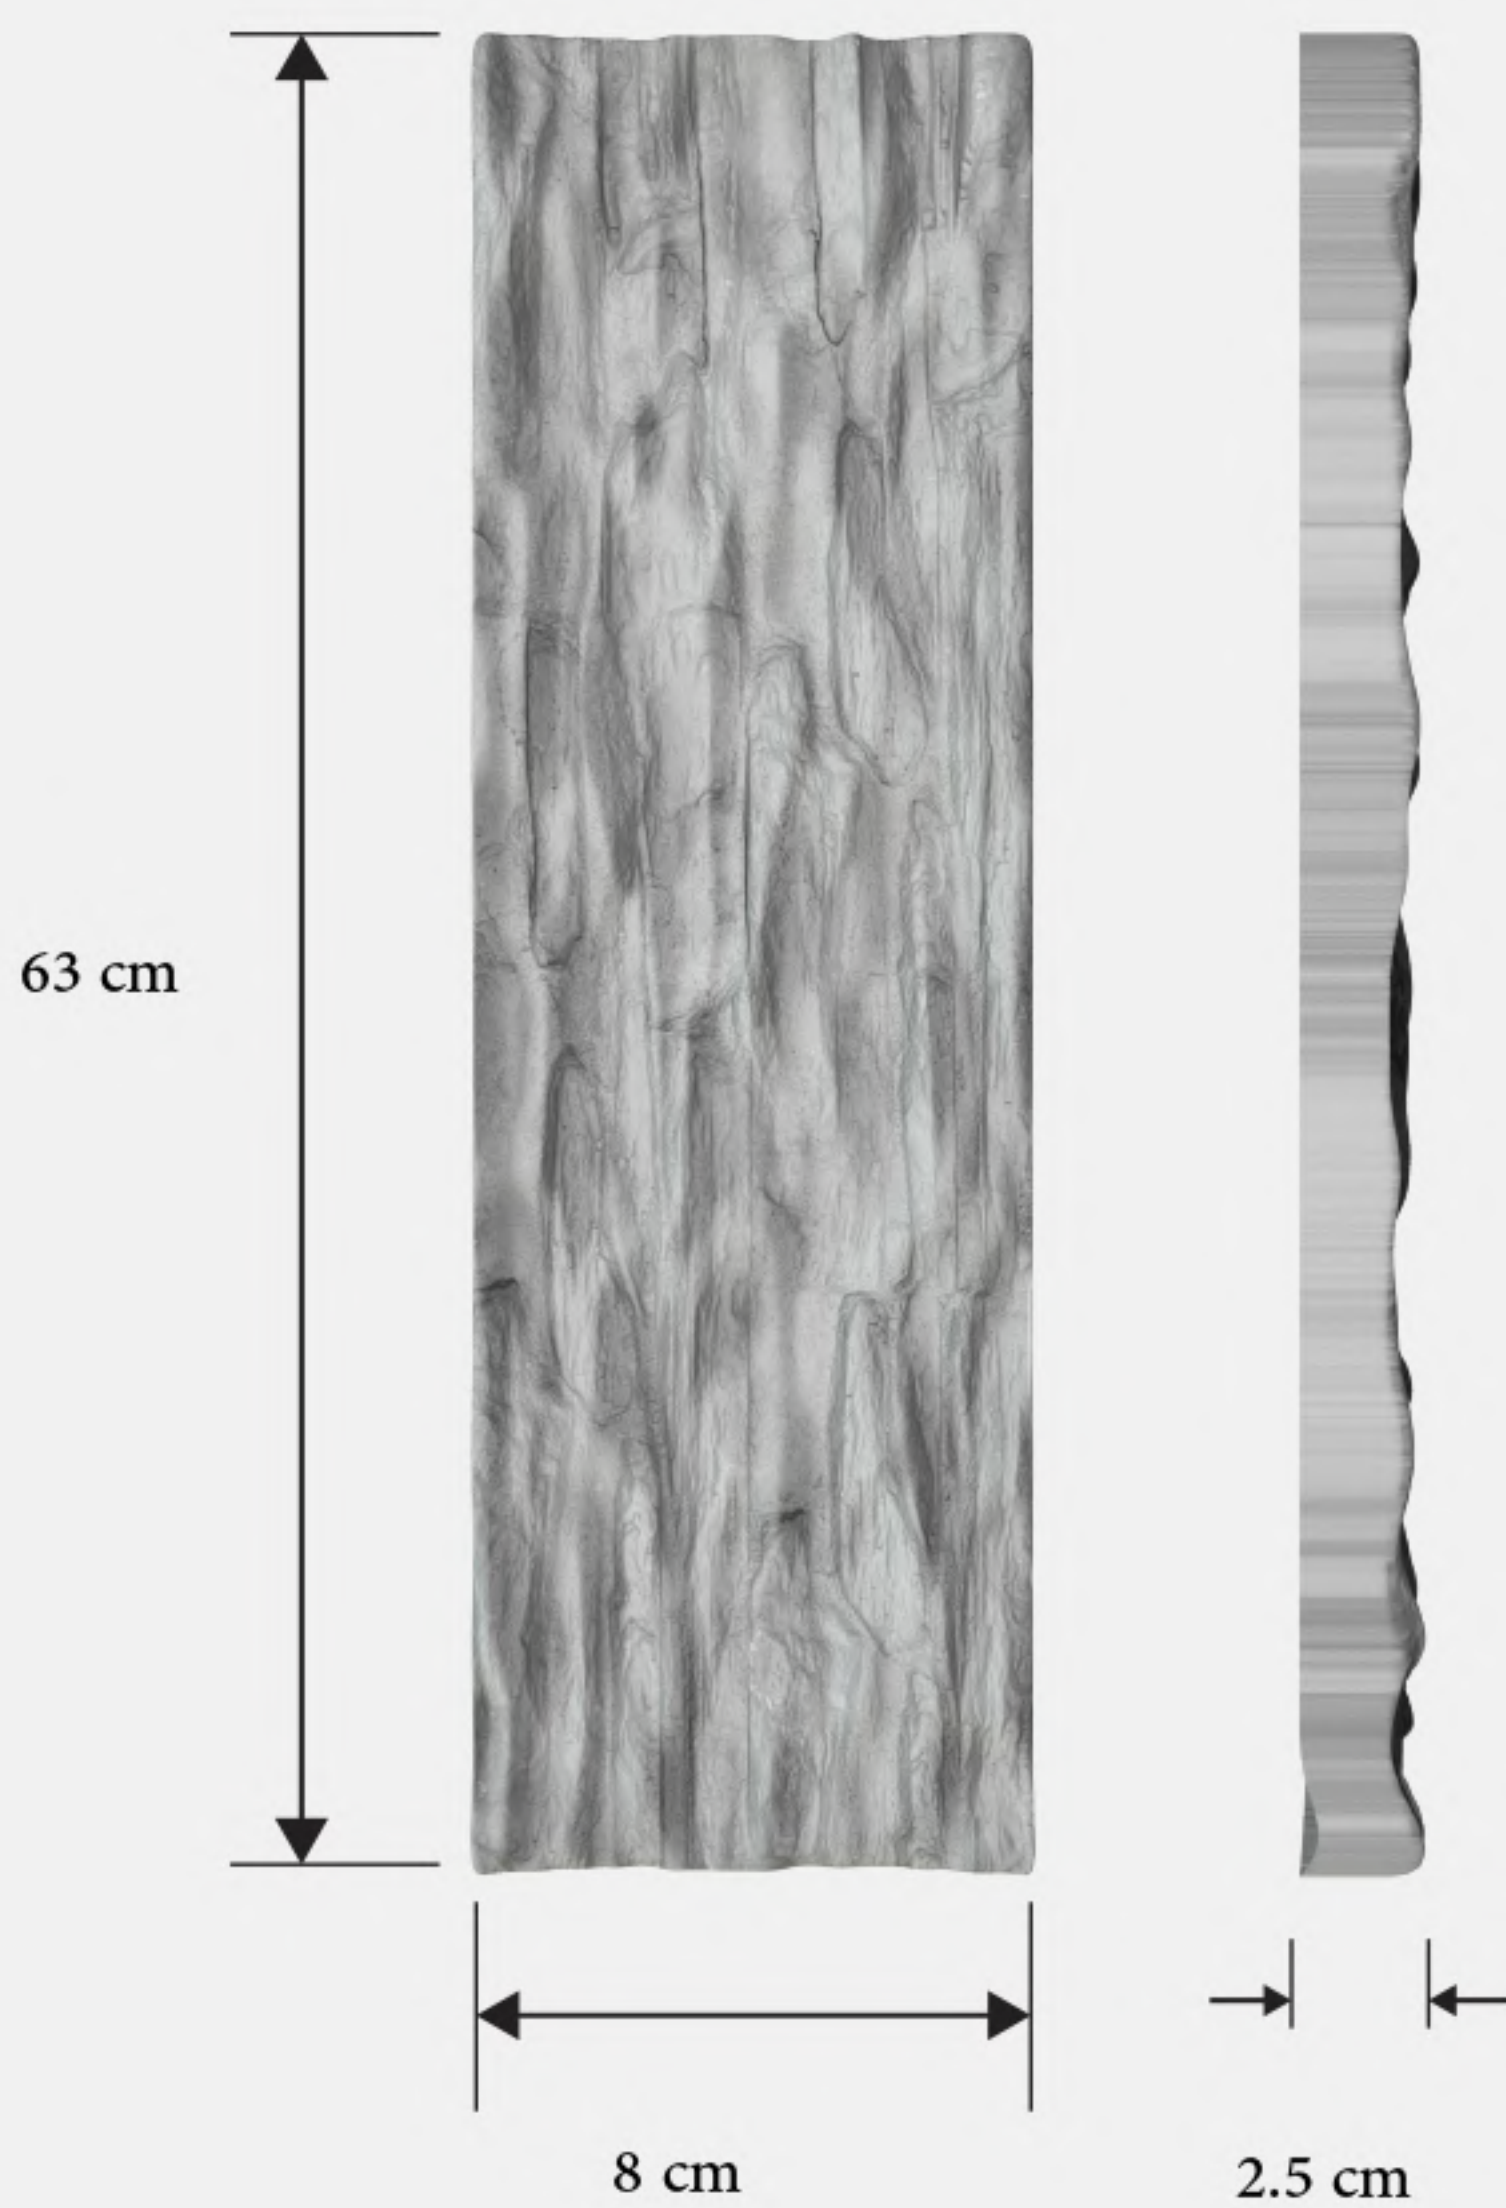

کوهستان

KOHESTAN

کوهستان، تداعی کننده تازیانه‌ای از آتش هیزم‌ها در کلبه‌ی چوبی وسط سرمای زمستان است، همینقدر در تضاد و مکمل. طبیعت با این محصول همواره در فضای شما جاویدان خواهد بود. کوهستان زیبا در رنگ‌های طوسی و ذغالی عرضه می‌شود.

Color :

Pattern :

non

Dimensions

63 x 8

t= 2.5 cm