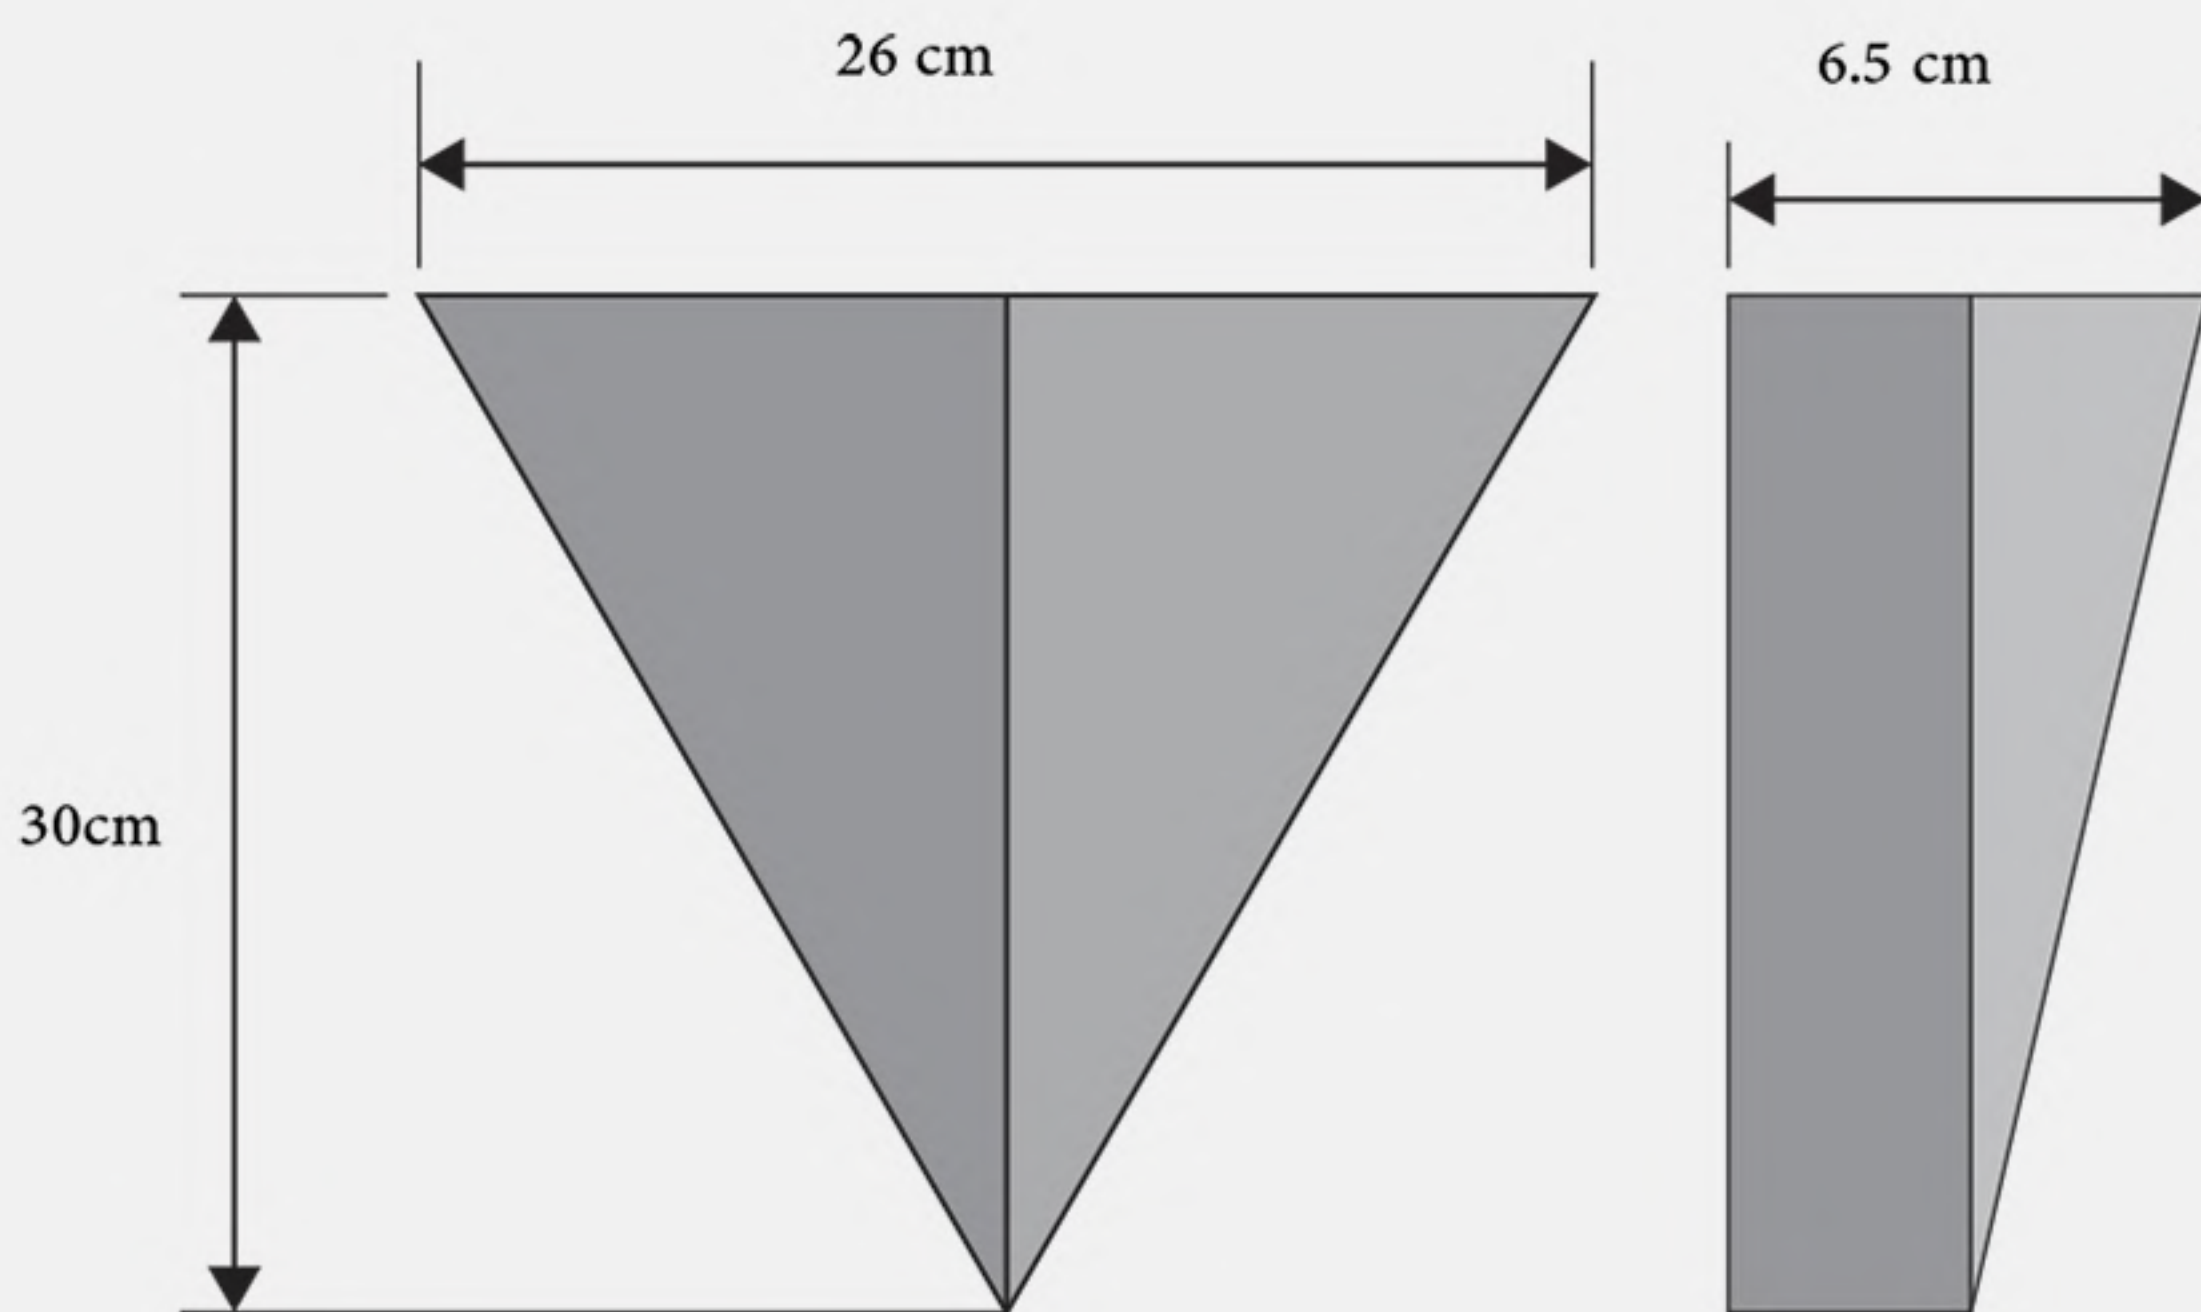

Color :

Pattern :

Dimensions

30 x 26

t= 6.5 cm