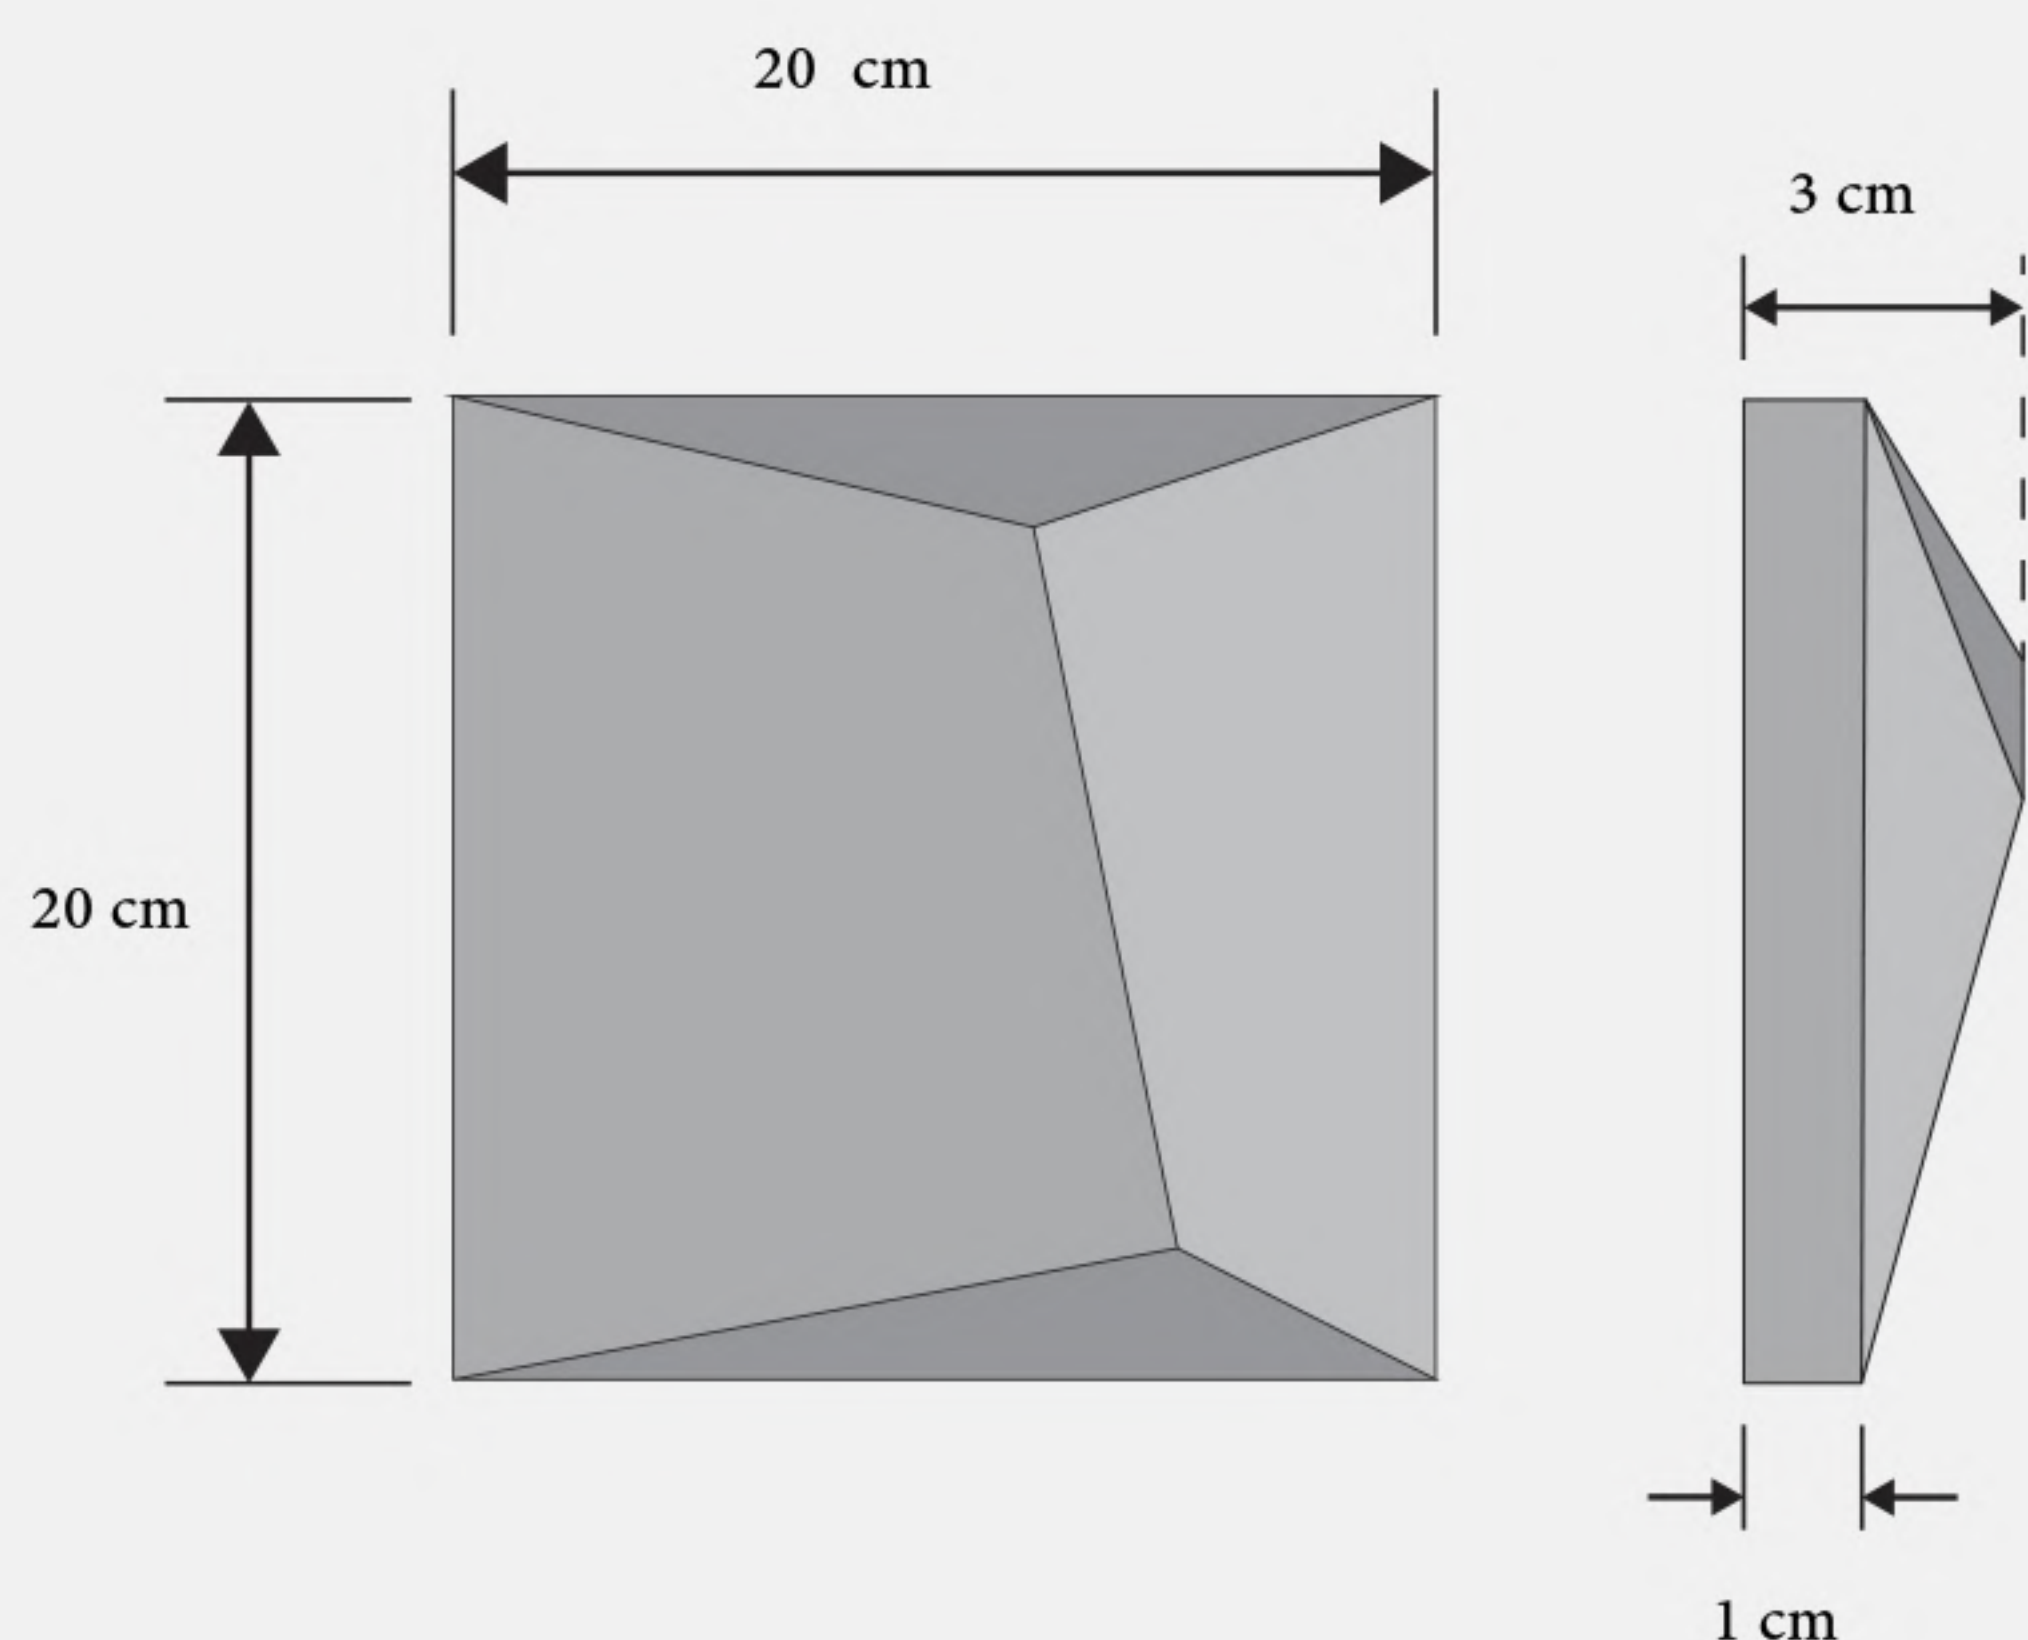

آیدا

AYDA

اگر قطعه سنگ بی‌شکل را با تیشه ضربه بزنیید به طرحی نزدیک به آیدا می‌رسید. در واقع آیدا ترکیبی منظم از بی‌نظمی است. این اثر هنری در قالب مربعی تولید می‌شود تا چیدمانی راحت برای اجرا داشته باشد.

Color :

Pattern :

Dimensions

20 x 20 t1=3 cm t2=1 cm