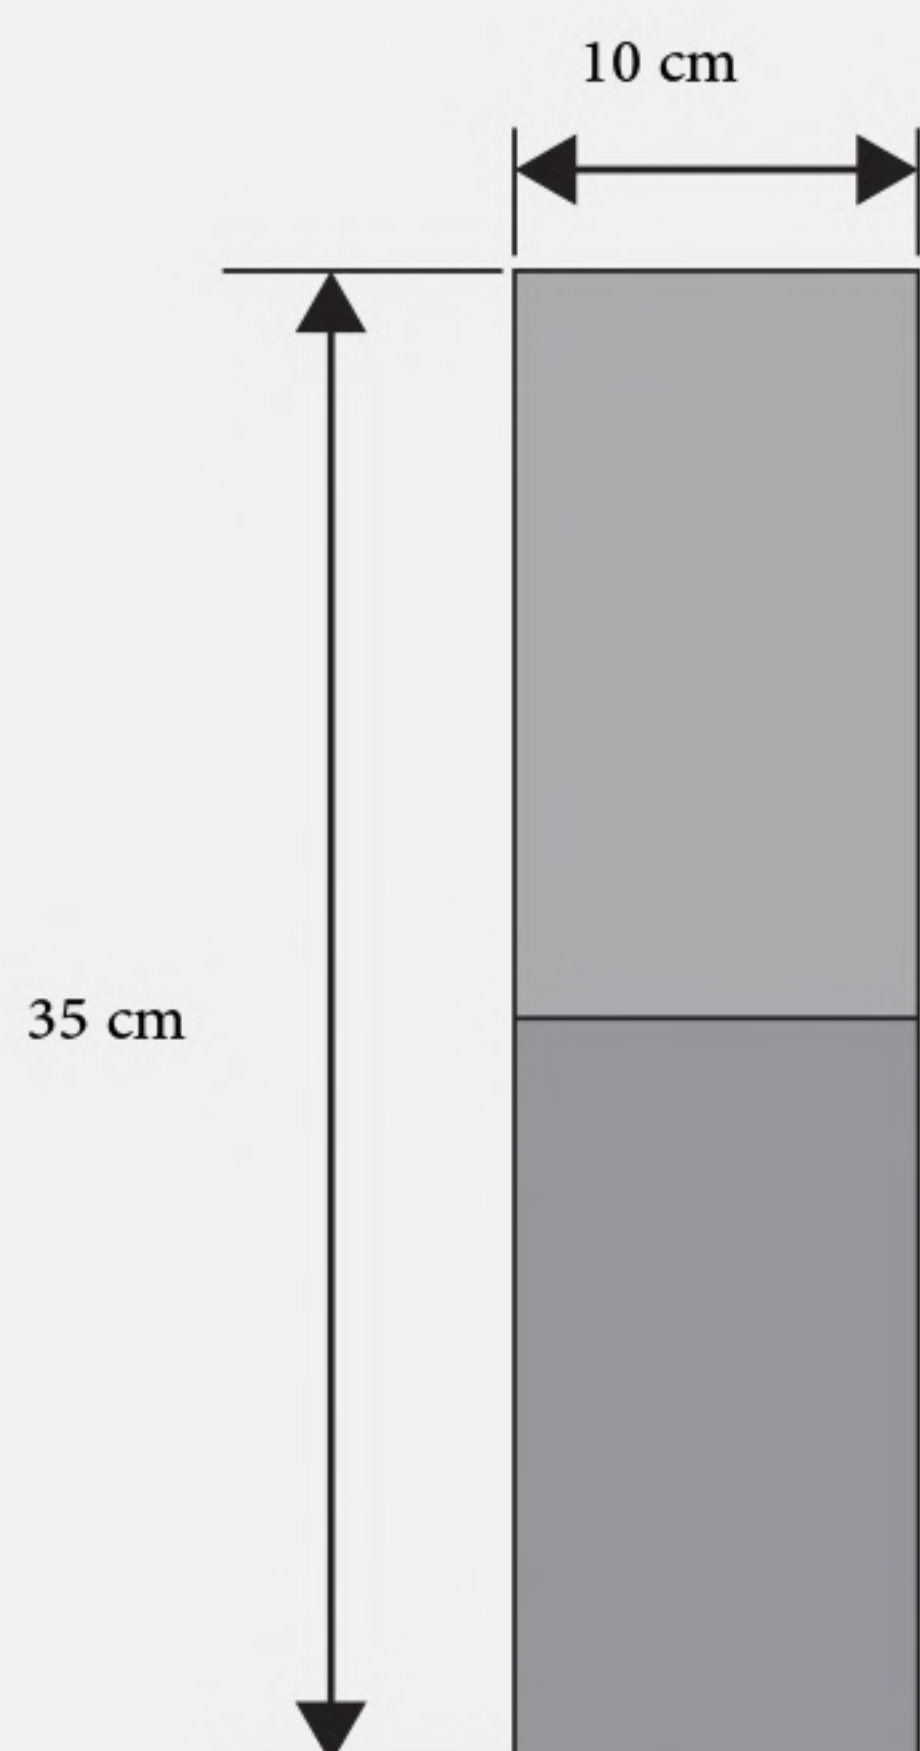

پریما

PRIMA

پریما، گویی بتنی است که از هنر در هم تنیدن حصیر بهره برده است. ما حاصل ترکیب زیبایی حصیر با مقاومت و اصالت بتن، جلوه‌ای مدرن به فضا می‌دهد.

Color :

Pattern :

Dimensions

30 x 10 t1= 6.5cm t2= 1.5cm