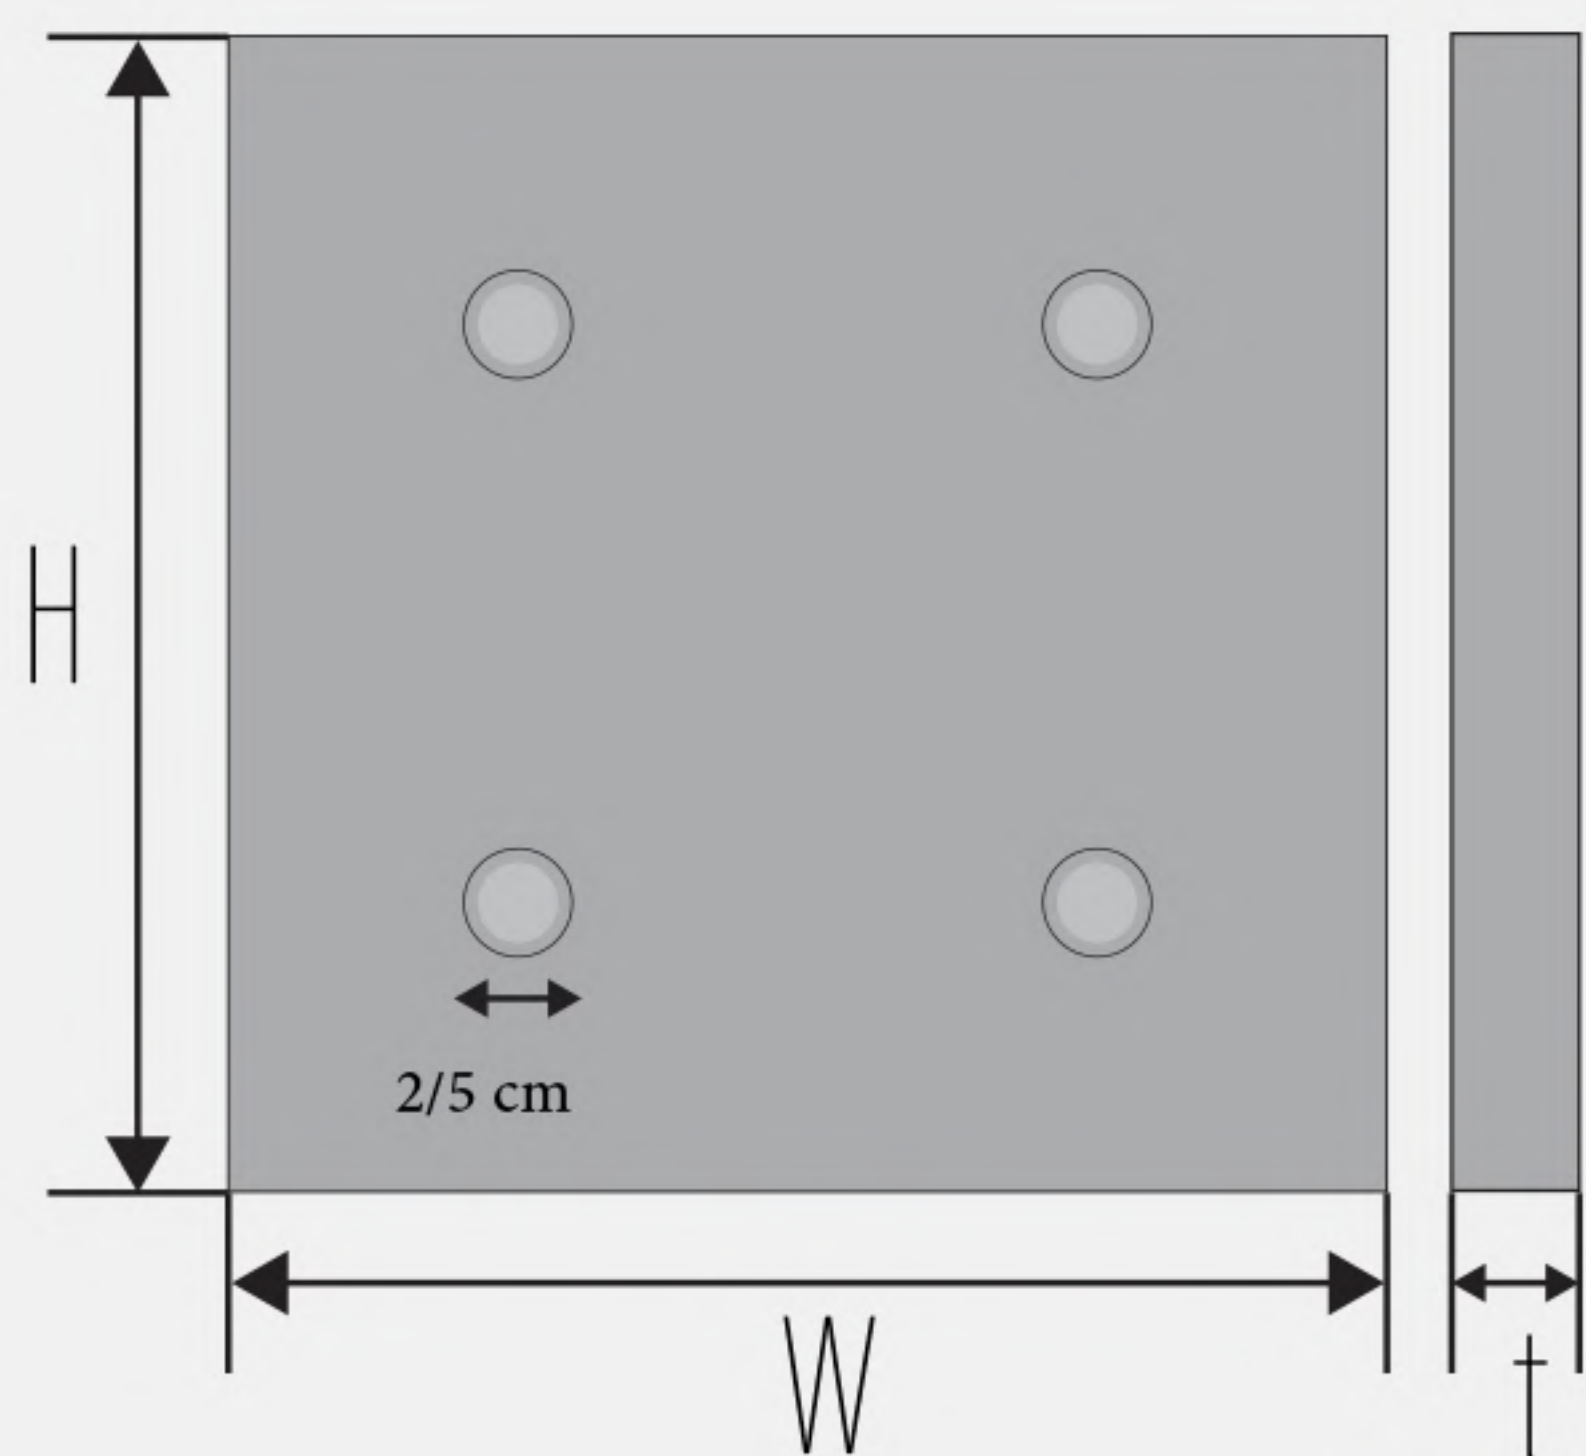

35 × 10

t = 2 cm

اکسپوز
EXPOSED

اکسپوز

EXPOSED

دیوارپوش‌های بتنی چهارسوراخه، یکی از محبوب‌ترین اعضای خانواده بتن اکسپوز هستند. این تایل‌های بتنی به صورت مربعی و مستطیلی در ابعاد گوناگون تولید می‌شوند. از آنجایی که تنوع بالایی در سایز آنها وجود دارد در نتیجه گزینه‌ای مناسب برای اجرا در فضاهای داخلی و خارجی نما هستند.

Color :

Pattern :

Dimensions

50 x 50	50 x 100	t = 2 cm
60 x 60	90 x 50	120 x 60

بتن اکسپوز کف

**EXPOSED
CONCRETE**

بتن اکسپوز کف

EXPOSED CONCRETE

Color :

Pattern :

Dimensions

55 x 15

t = 5 cm

بادبیر
BADBOR

بادبُر

BADBOR

Color :

Pattern :

Dimensions

65 x 42

t= 5 cm

لوزی
LOZI

لوزی LOZI

دیوار یکی از اصلی‌ترین جنبه‌های نمایشی هر فضایی است. با استفاده از پنل‌های ۸۰×۴۰ طرح لوزی می‌توان جلوه‌ای زیبا و مدرن به دیوارها داد. ضخامت این پنل‌ها در حدود ۳ سانتی‌متر است.